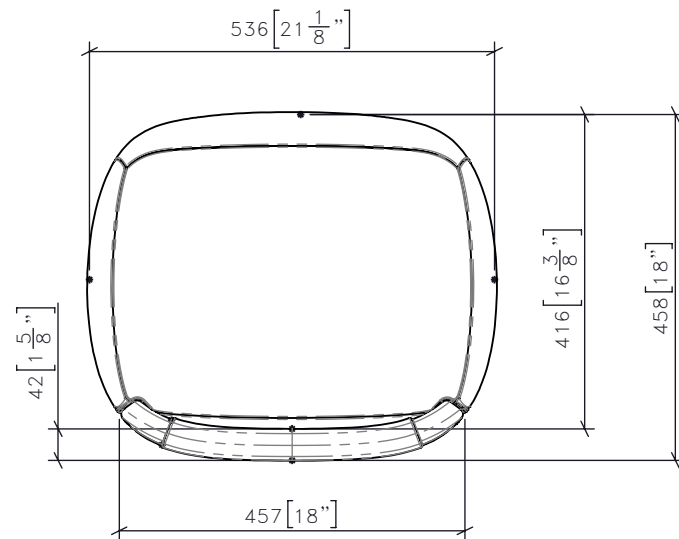

-REV/	-ISSUED FOR	-DATE

1 CG-306 DRESSING TABLE STOOL
1:10 BACK ELEVATION

3 CG-306 DRESSING TABLE STOOL
1:10 SIDE ELEVATION

4 CG-306 DRESSING TABLE STOOL
1:10 FRONT ELEVATION

2 CG-306 DRESSING TABLE STOOL
1:10 PLAN