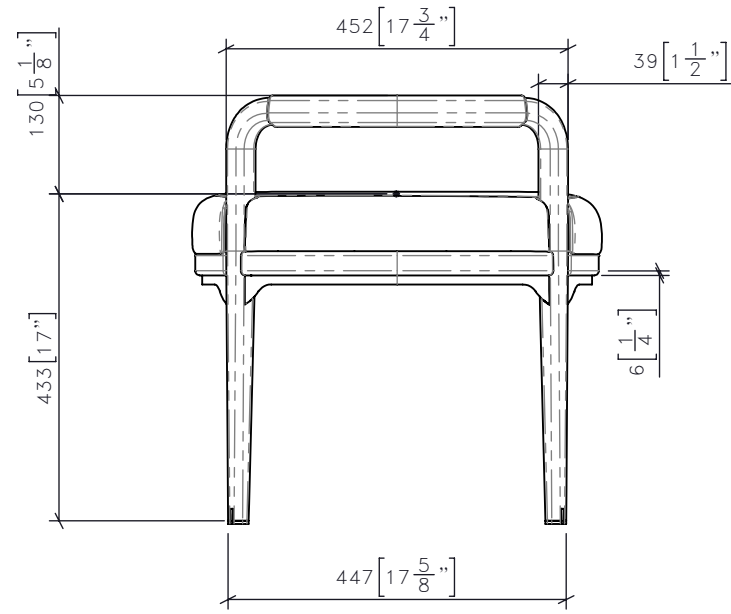

-REV/	-ISSUED FOR	-DATE

1 CG-306 DRESSING TABLE STOOL
1:10 BACK ELEVATION

3 CG-306 DRESSING TABLE STOOL
1:10 SIDE ELEVATION

4 CG-306 DRESSING TABLE STOOL
1:10 FRONT ELEVATION

2 CG-306 DRESSING TABLE STOOL
1:10 PLAN

-DRAWING TITLE

CG-306
DRESSING TABLE STOOL

-PROJECT NUMBER
19118

-DRAWING NUMBER
3 / 3

6	CG-306	DRESSING TABLE STOOL RENDERED VEIW
	1:10	