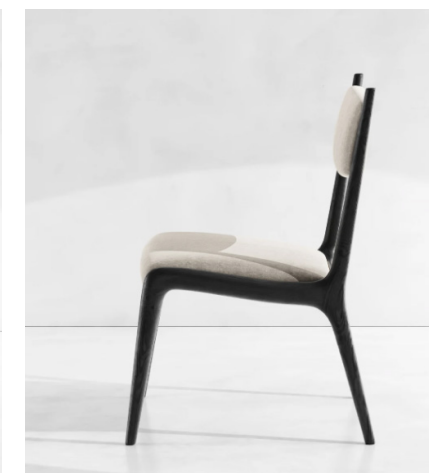

GRZEGORZ MAJKA
EPICURE V COFFEE TABLE

GIOBAGNARA
MARQUESE LEATHER FLOOR LAMP

ATELIER TORTIL
REEF III-HT RUG

CHARLOTTE BILTGEN
EBISU ARMCHAIR

EMMANUEL LEVET STENNE
DRESS UP SIDE TABLE BRONZE

PATAGONIA

VENOM

CHRISTOPHE GAIGNON
GOLD SILVER OXIDE 3D MIRROR

THE RUG COMPANY
MOHAIR RUG

MINOTTI
HORIZONTE SOFA
MAISON POUENAT
CONVERGENCE FLOOR LAMP

MINOTTI
CALDER TABLE

MINOTTI
TAIKO SIDE TABLE
ATELIER FEVRIER
LA VILLE RUG CREAM
MINOTTI
JACOB COFFEE TABLE
LOUVRE COFFEE TABLE

APPARATUS
TASSEL 19 PENDANT

AGUIRRE DESIGN
BOLERO WOOD DINING CHAIR

MAISON POUENAT
CONVERGENCE PENDANT

FBC LONDON
CITY NIGHTSTAND

GIOBAGNARA
AURELIA BENCH

JAN EKSELIUS
ETCETERA EASY CHAIR

ALEXANDER LAMONT
ATLAS SIDE TABLE