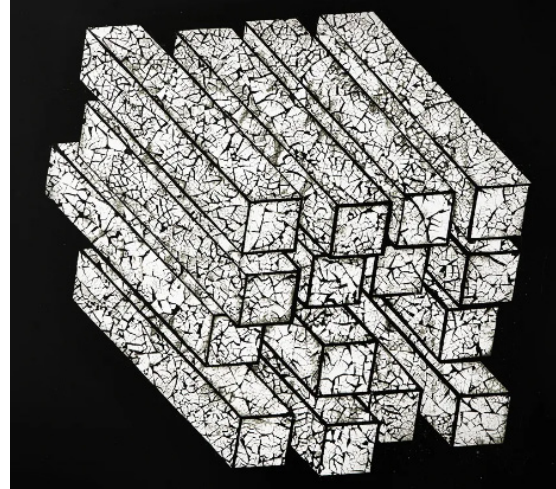

LINDSEY ADELMAN
9 LIGHT BRANCHING DISC

ATELIER FEVRIER
PAYSAGE I RUG BEIGE

MAXIME BOUTILLIER
NESTOR DESK

GIORGETTI
SELECTUS OFFICE ARMCHAIR

STEPHANE PARMENTIER
PALAZZO STOOL

ECART INTERNATIONAL
1928 CROISILLON TABLE LAMP