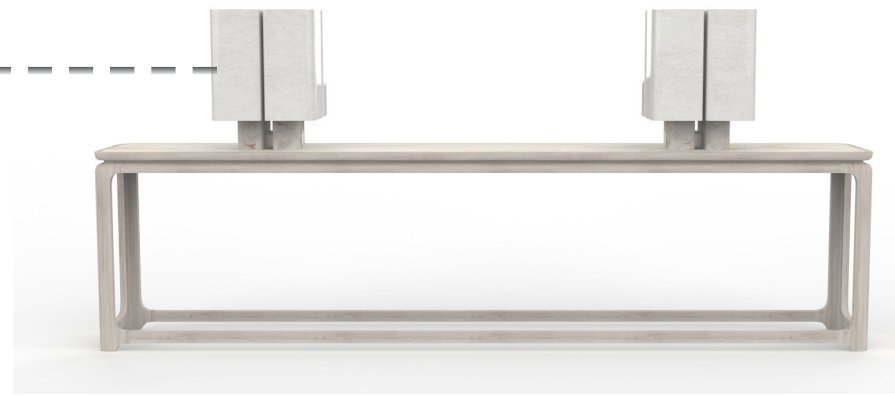

CONSULAR SUITE
领事套房

场景
IN-SITU

客厅座位组合
LIVING ROOM SEATING GROUP

哑光黑漆
MATTE BLACK
LACQUER

座椅后背
ARMCHAIR BACK

座椅座位
ARMCHAIR SEAT

点缀靠枕
ACCENT PILLOW

沙发后背纹理布料
SOFA BACK
TEXTURED
FABRIC