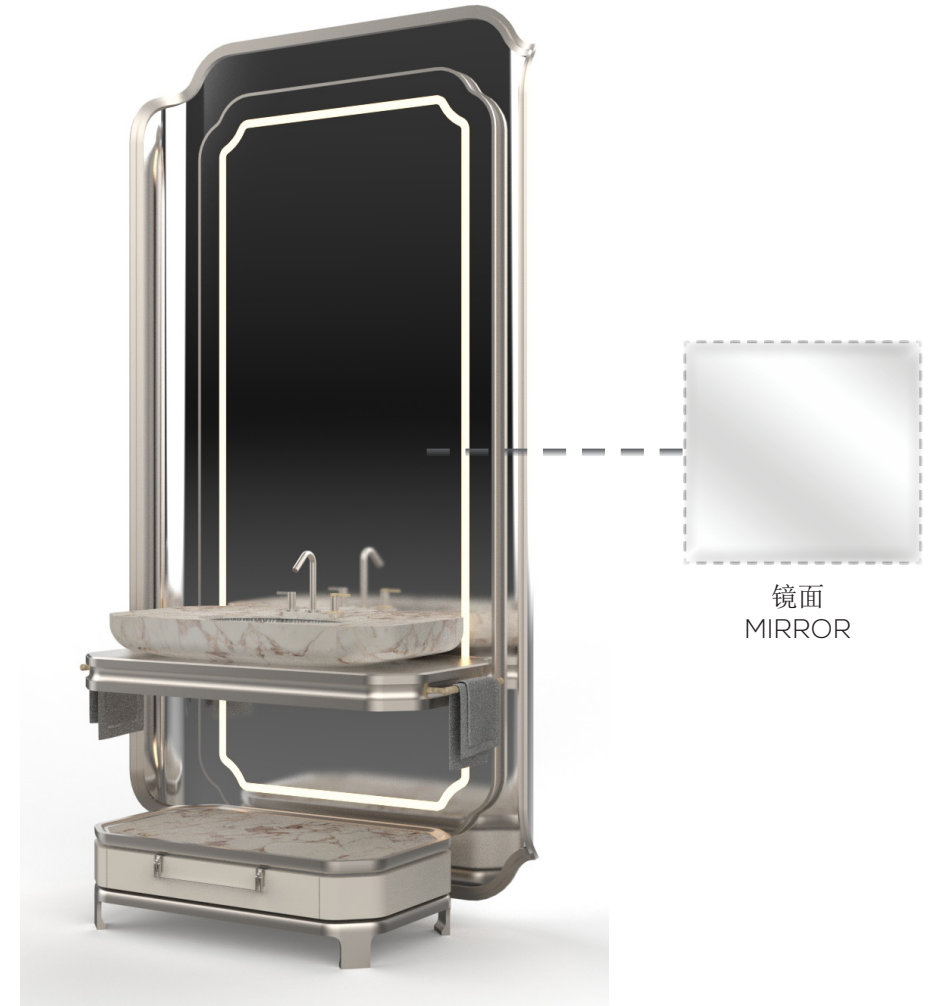

床头柜及床皮革
NIGHTSTAND
& BED LEATHER

木材
WOOD

金属点缀
METAL

床旗
BED THROW

场景
IN-SITU

卫生间洗漱台
BATHROOM VANITY

洗漱台储存台
VANITY UNIT

大理石
MARBLE