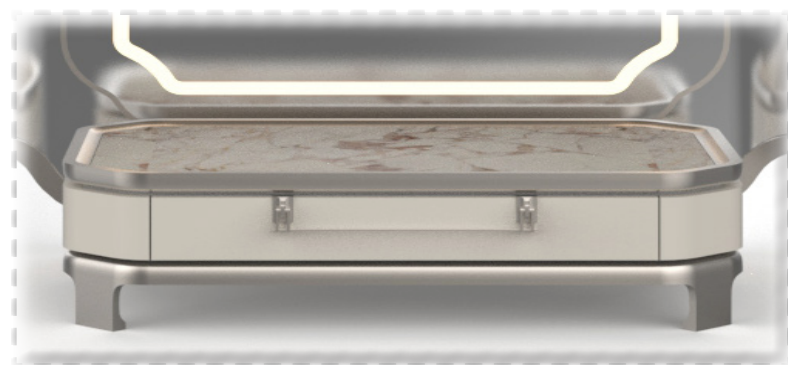

床头柜及床皮革
NIGHTSTAND
& BED LEATHER

木材
WOOD

金属点缀
METAL

床旗
BED THROW

场景
IN-SITU

卫生间洗漱台
BATHROOM VANITY

洗漱台储存台
VANITY UNIT

大理石
MARBLE