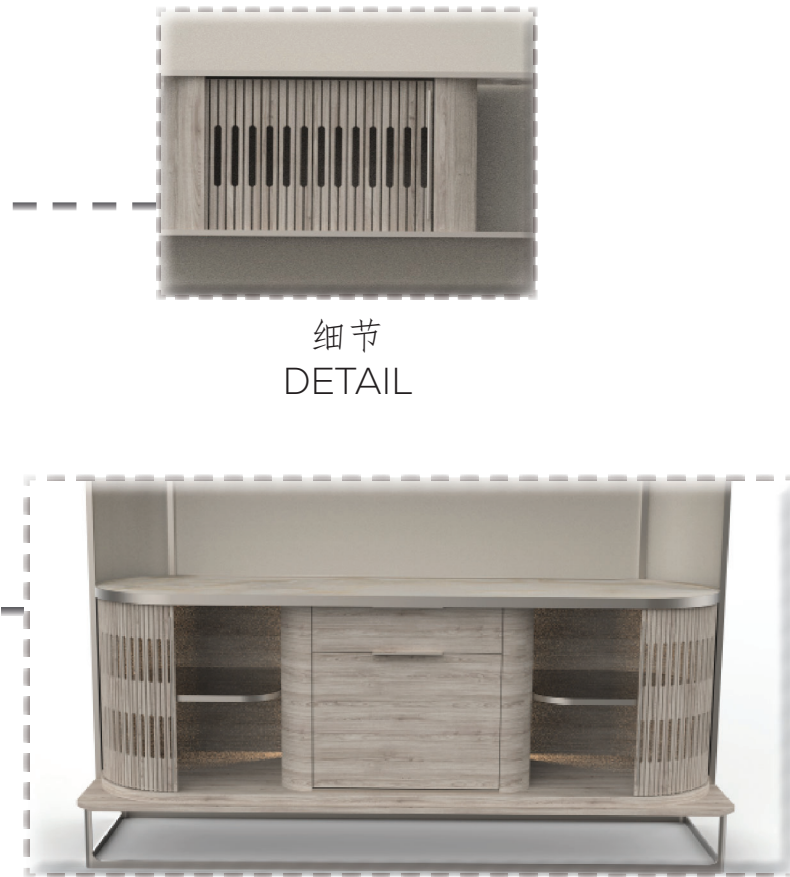

木材
WOOD

场景
IN-SITU

茶室迷你吧
TEA LOUNGE MINI-BAR

细节
DETAIL

柜子开启状态
CLOSET WHEN OPEN

大理石台面
MARBLE TOP

柜子内部里层金属
INTERIOR METAL

玻璃架
GLASS SHELF