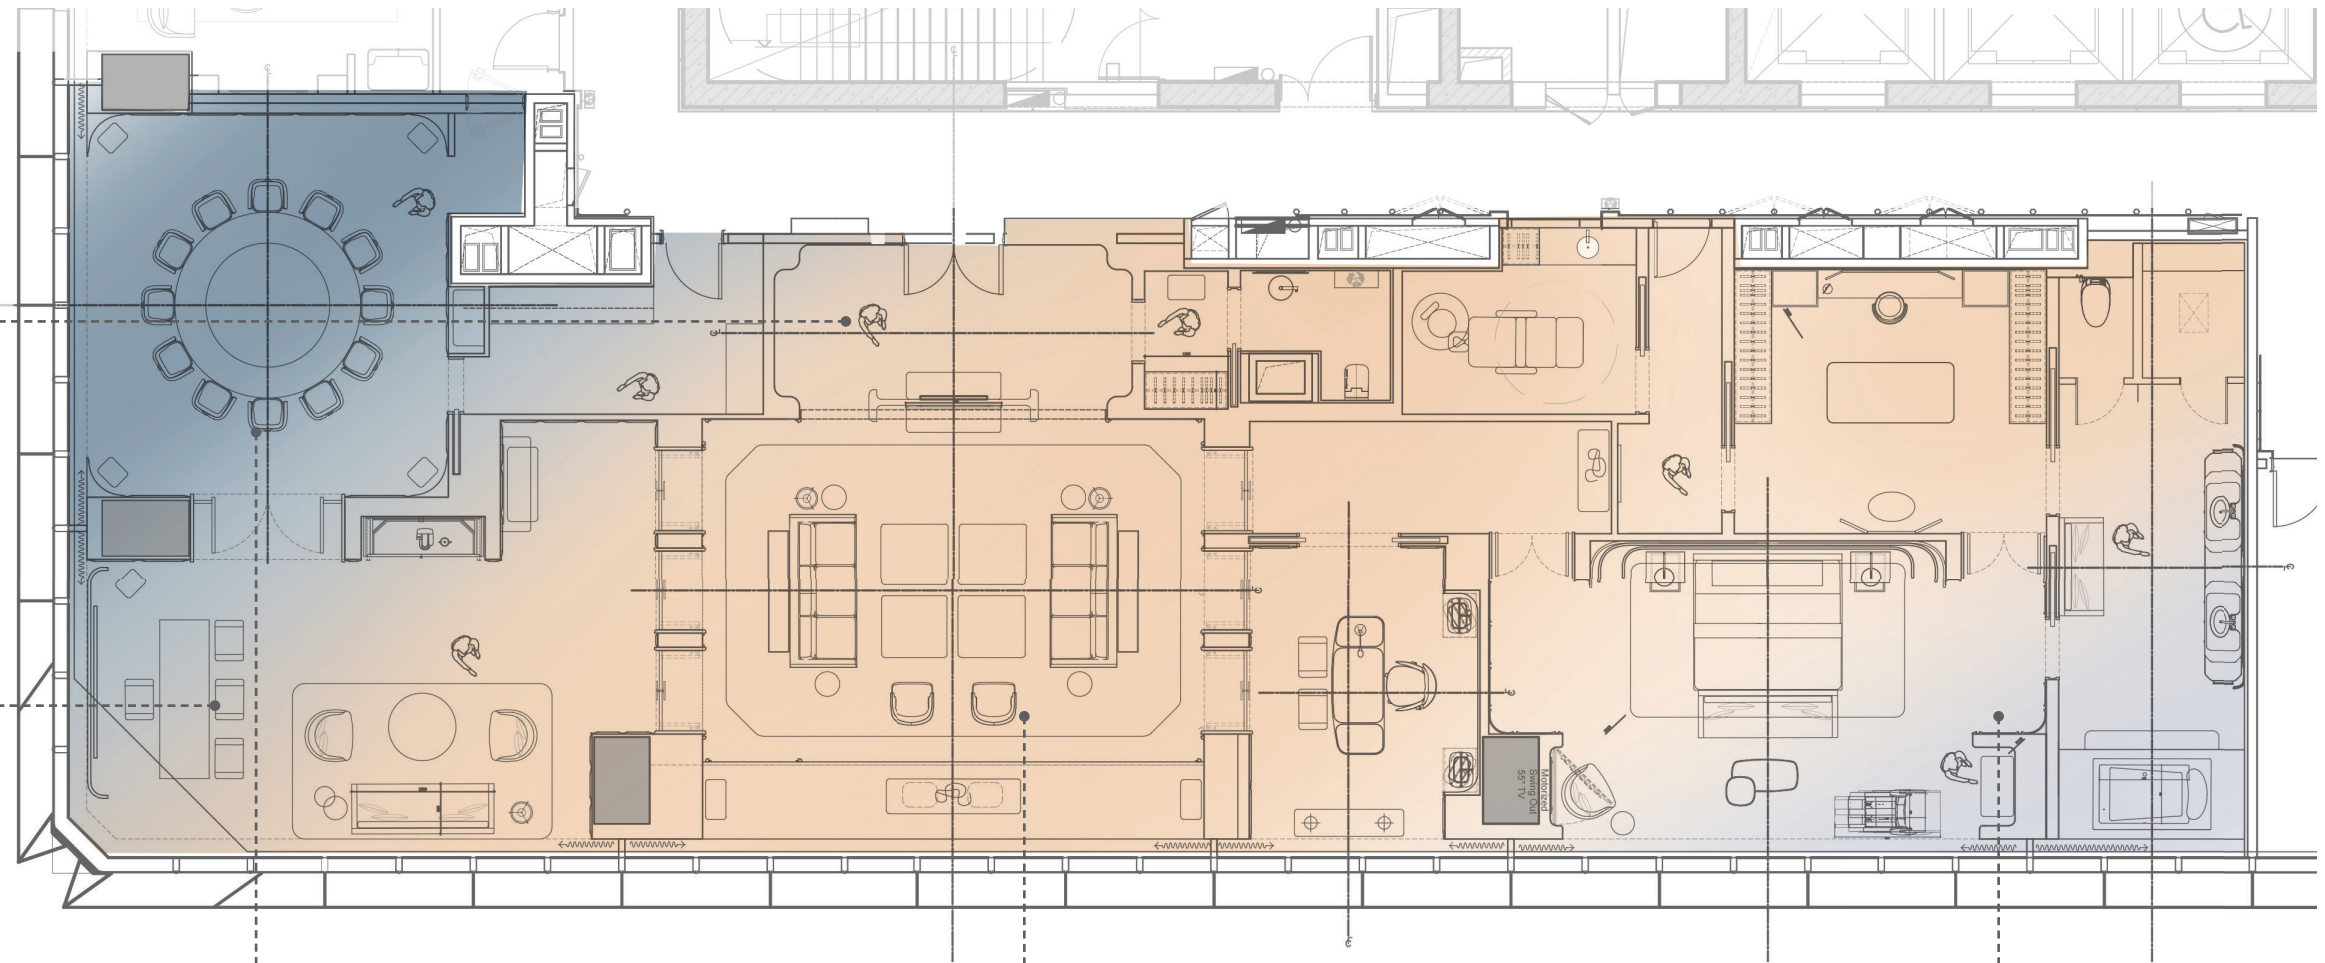

时间与温度变化
TIME & TEMPERATURE

夜晚 NIGHT

放松区域 - 餐厅和茶室
RELAXING AREA
DINING & TEA LOUNGE
太清水月 & 海清仙墩
*Bright moon in spring water of
Taiqing Palace & seaside cliffs*