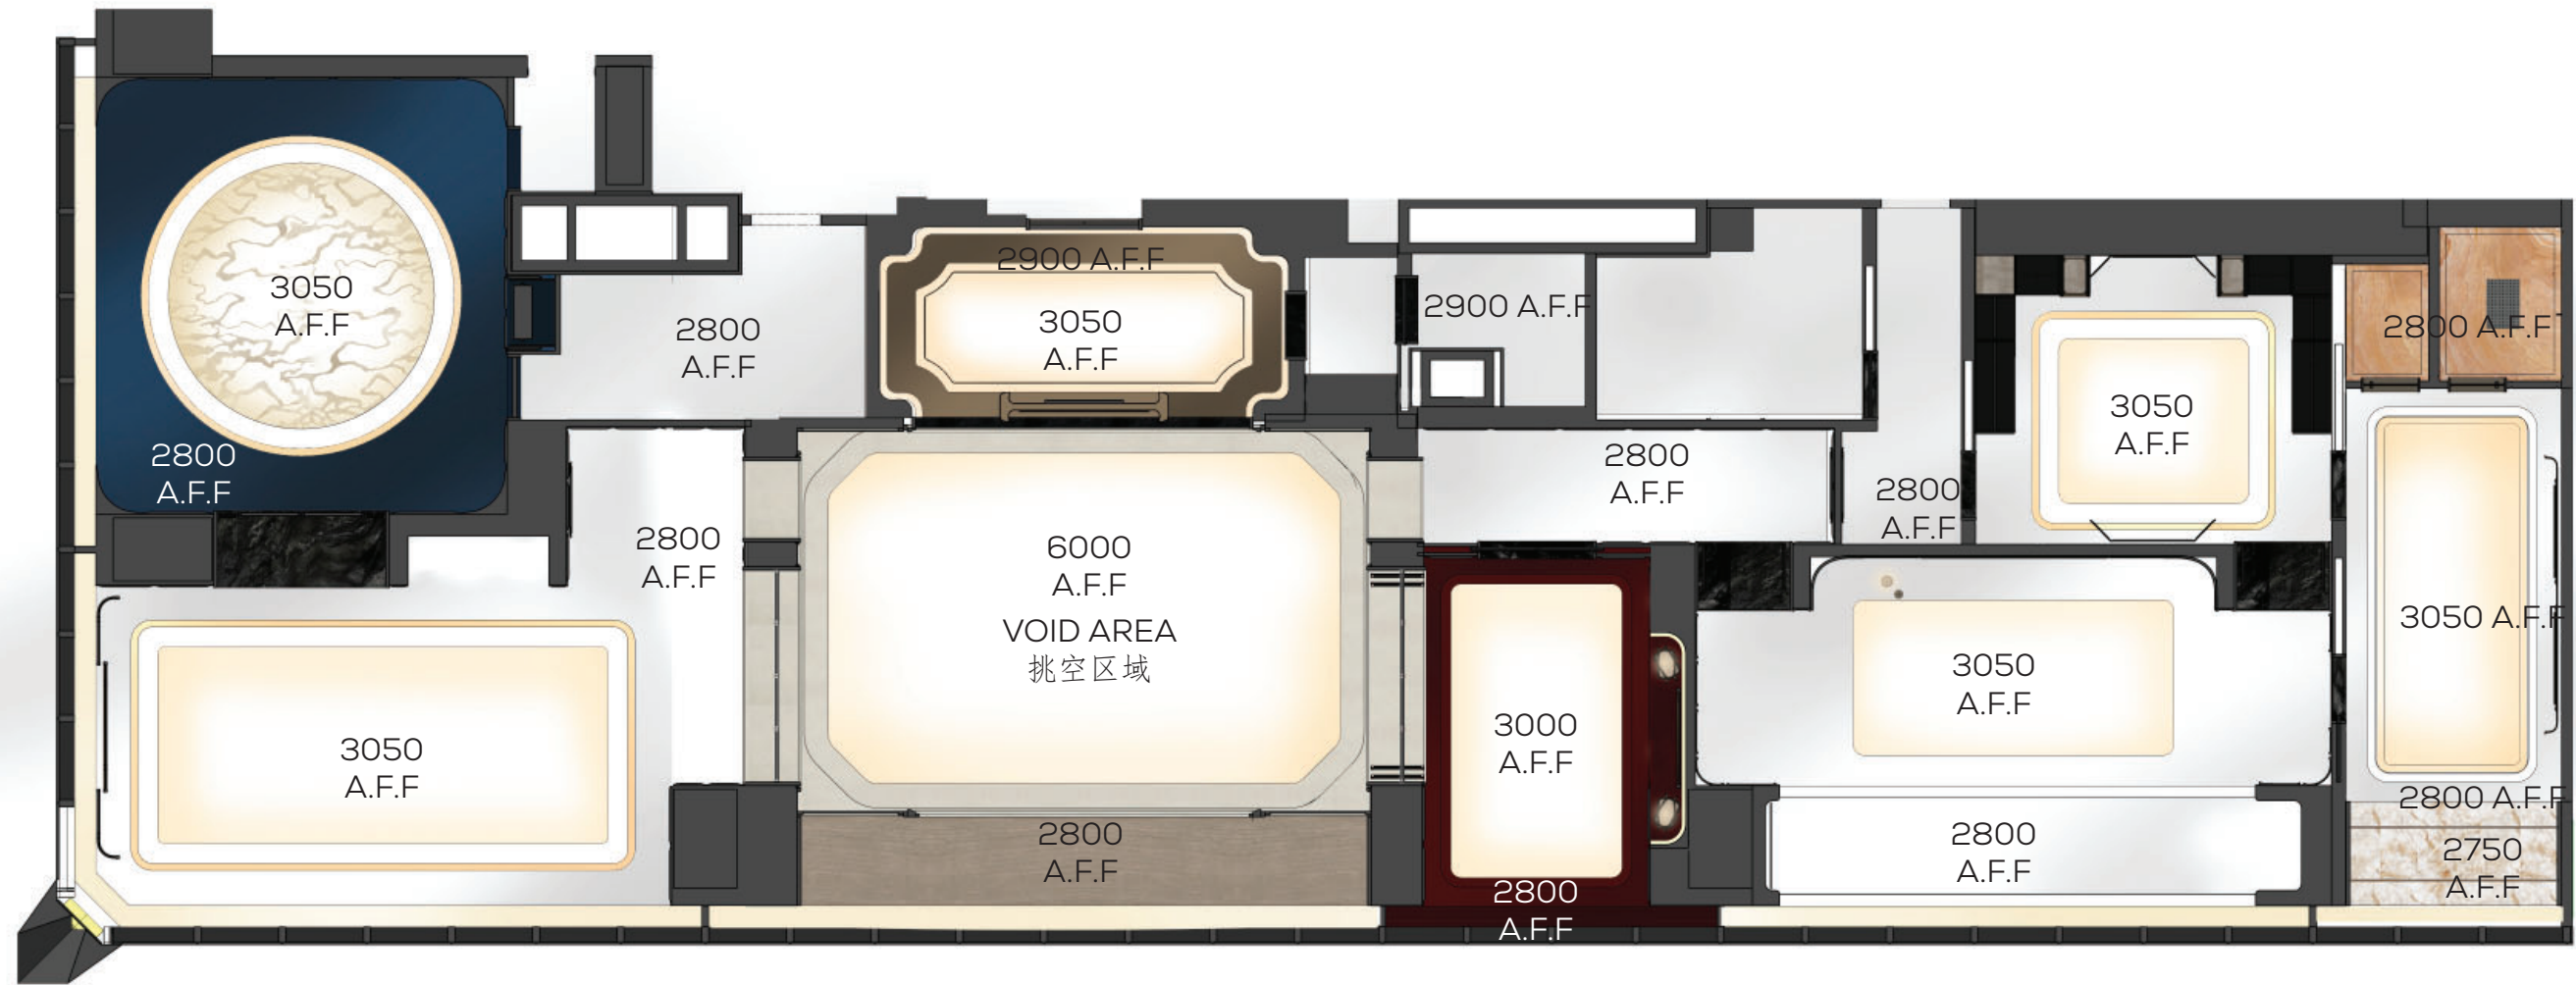

前厅 FOYER
蔚竹鸣泉
Spiring with sound

茶室 TEA LOUNGE
海清仙墩
Seaside cliffs

时间与温度变化
TIME & TEMPERATURE

夜晚 NIGHT

放松区域 - 餐厅和茶室
RELAXING AREA
DINING & TEA LOUNGE
太清水月 & 海清仙墩
*Bright moon in spring water of
Taiqing Palace & seaside cliffs*

日出 SUNRISE

娱乐区域 - 客厅
ENTERTAINMENT AREA
LIVING ROOM
明霞散绮
Rays of sunshine

晨曦 DAWN

休息和洗漱区域
SLEEPING & GROOMING AREA
巨峰旭照
*Rising sun in the morning on the
highest peak*

曲线韵律
RYTHMATIC

宁静时刻
SERENITY

水之律动
WATER MOVEMENT

艺术品位
ARTFUL

皇家官邸
Imperial House

平衡美感
BALANCED

丰富层次
TEXTURED

传统茶道
TEA CEREMONY

细节考量
HARMONIC DETAILS

波光潋滟
CRYSTALLINE WAVES

太清水月
MOON REFLECTION ON WATER