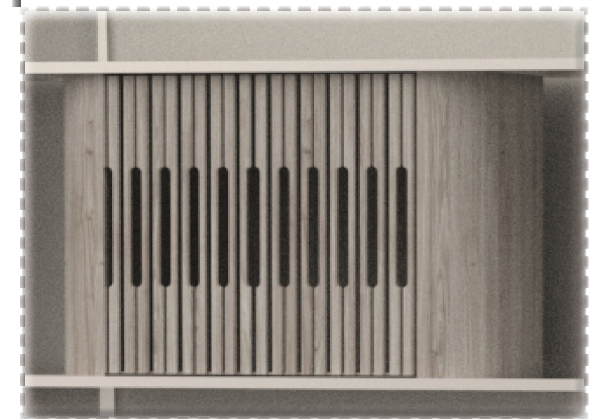

书房活动家具选择
STUDY FF&E SELECTIONS

座椅后背
CHAIR BACK

座椅布料
CHAIR SEAT

书桌玻璃&木材
DESK GLASS &
WOOD

书桌材料
DESK

书桌椅布料
CHAIR SEAT

书桌椅背布料
DESK CHAIR
BACK

场景
IN-SITU

卧室吊灯&台灯
BEDROOM PENDANT & TABLE LAMP

场景
IN-SITU

侧面镜面
SIDE MIRROR

金属
METAL

场景
IN-SITU

卧室迷你吧设计
MINI BAR @ BEDROOM

细节
DETAIL

细节
DETAIL