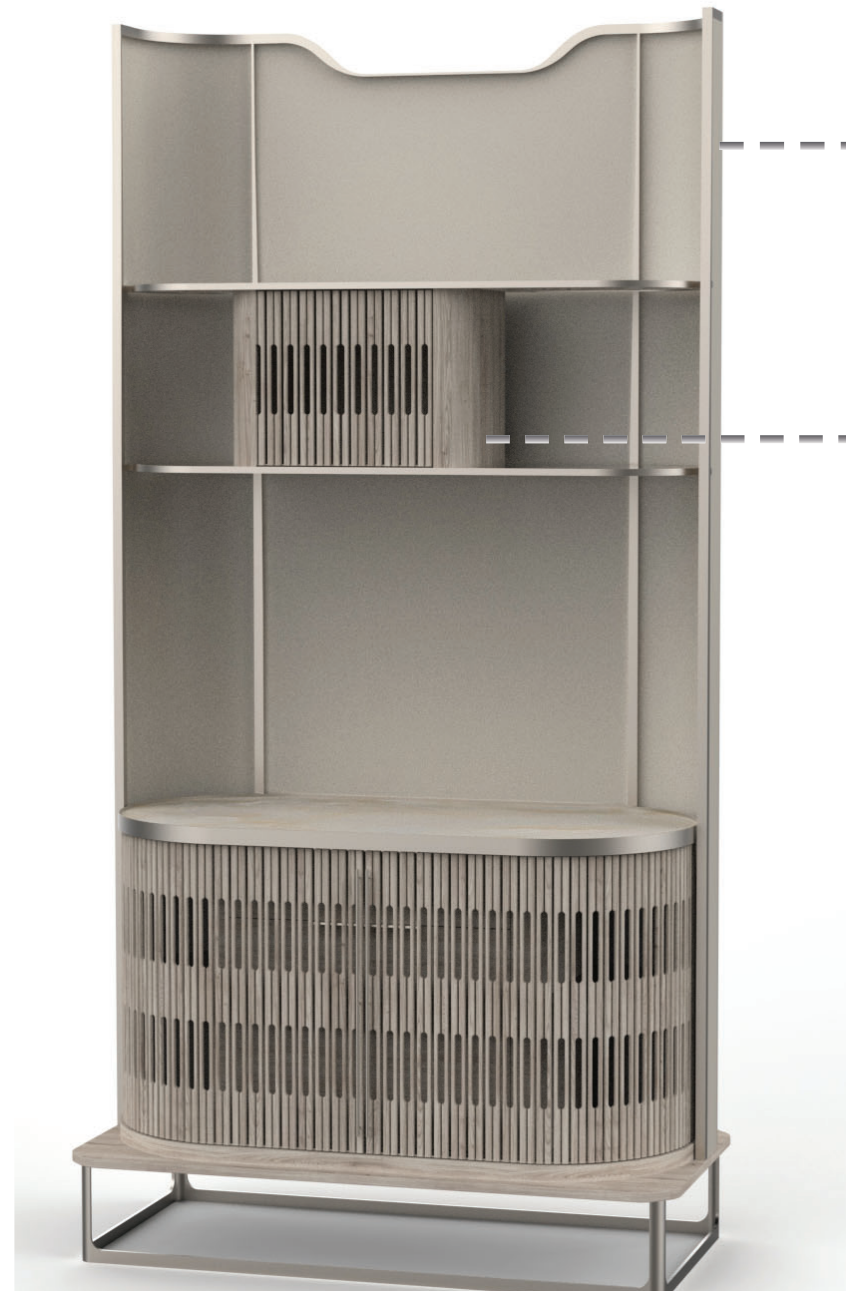

卧室吊灯&台灯
BEDROOM PENDANT & TABLE LAMP

场景
IN-SITU

侧面镜面
SIDE MIRROR

金属
METAL

场景
IN-SITU

卧室迷你吧设计
MINI BAR @ BEDROOM

细节
DETAIL

细节
DETAIL