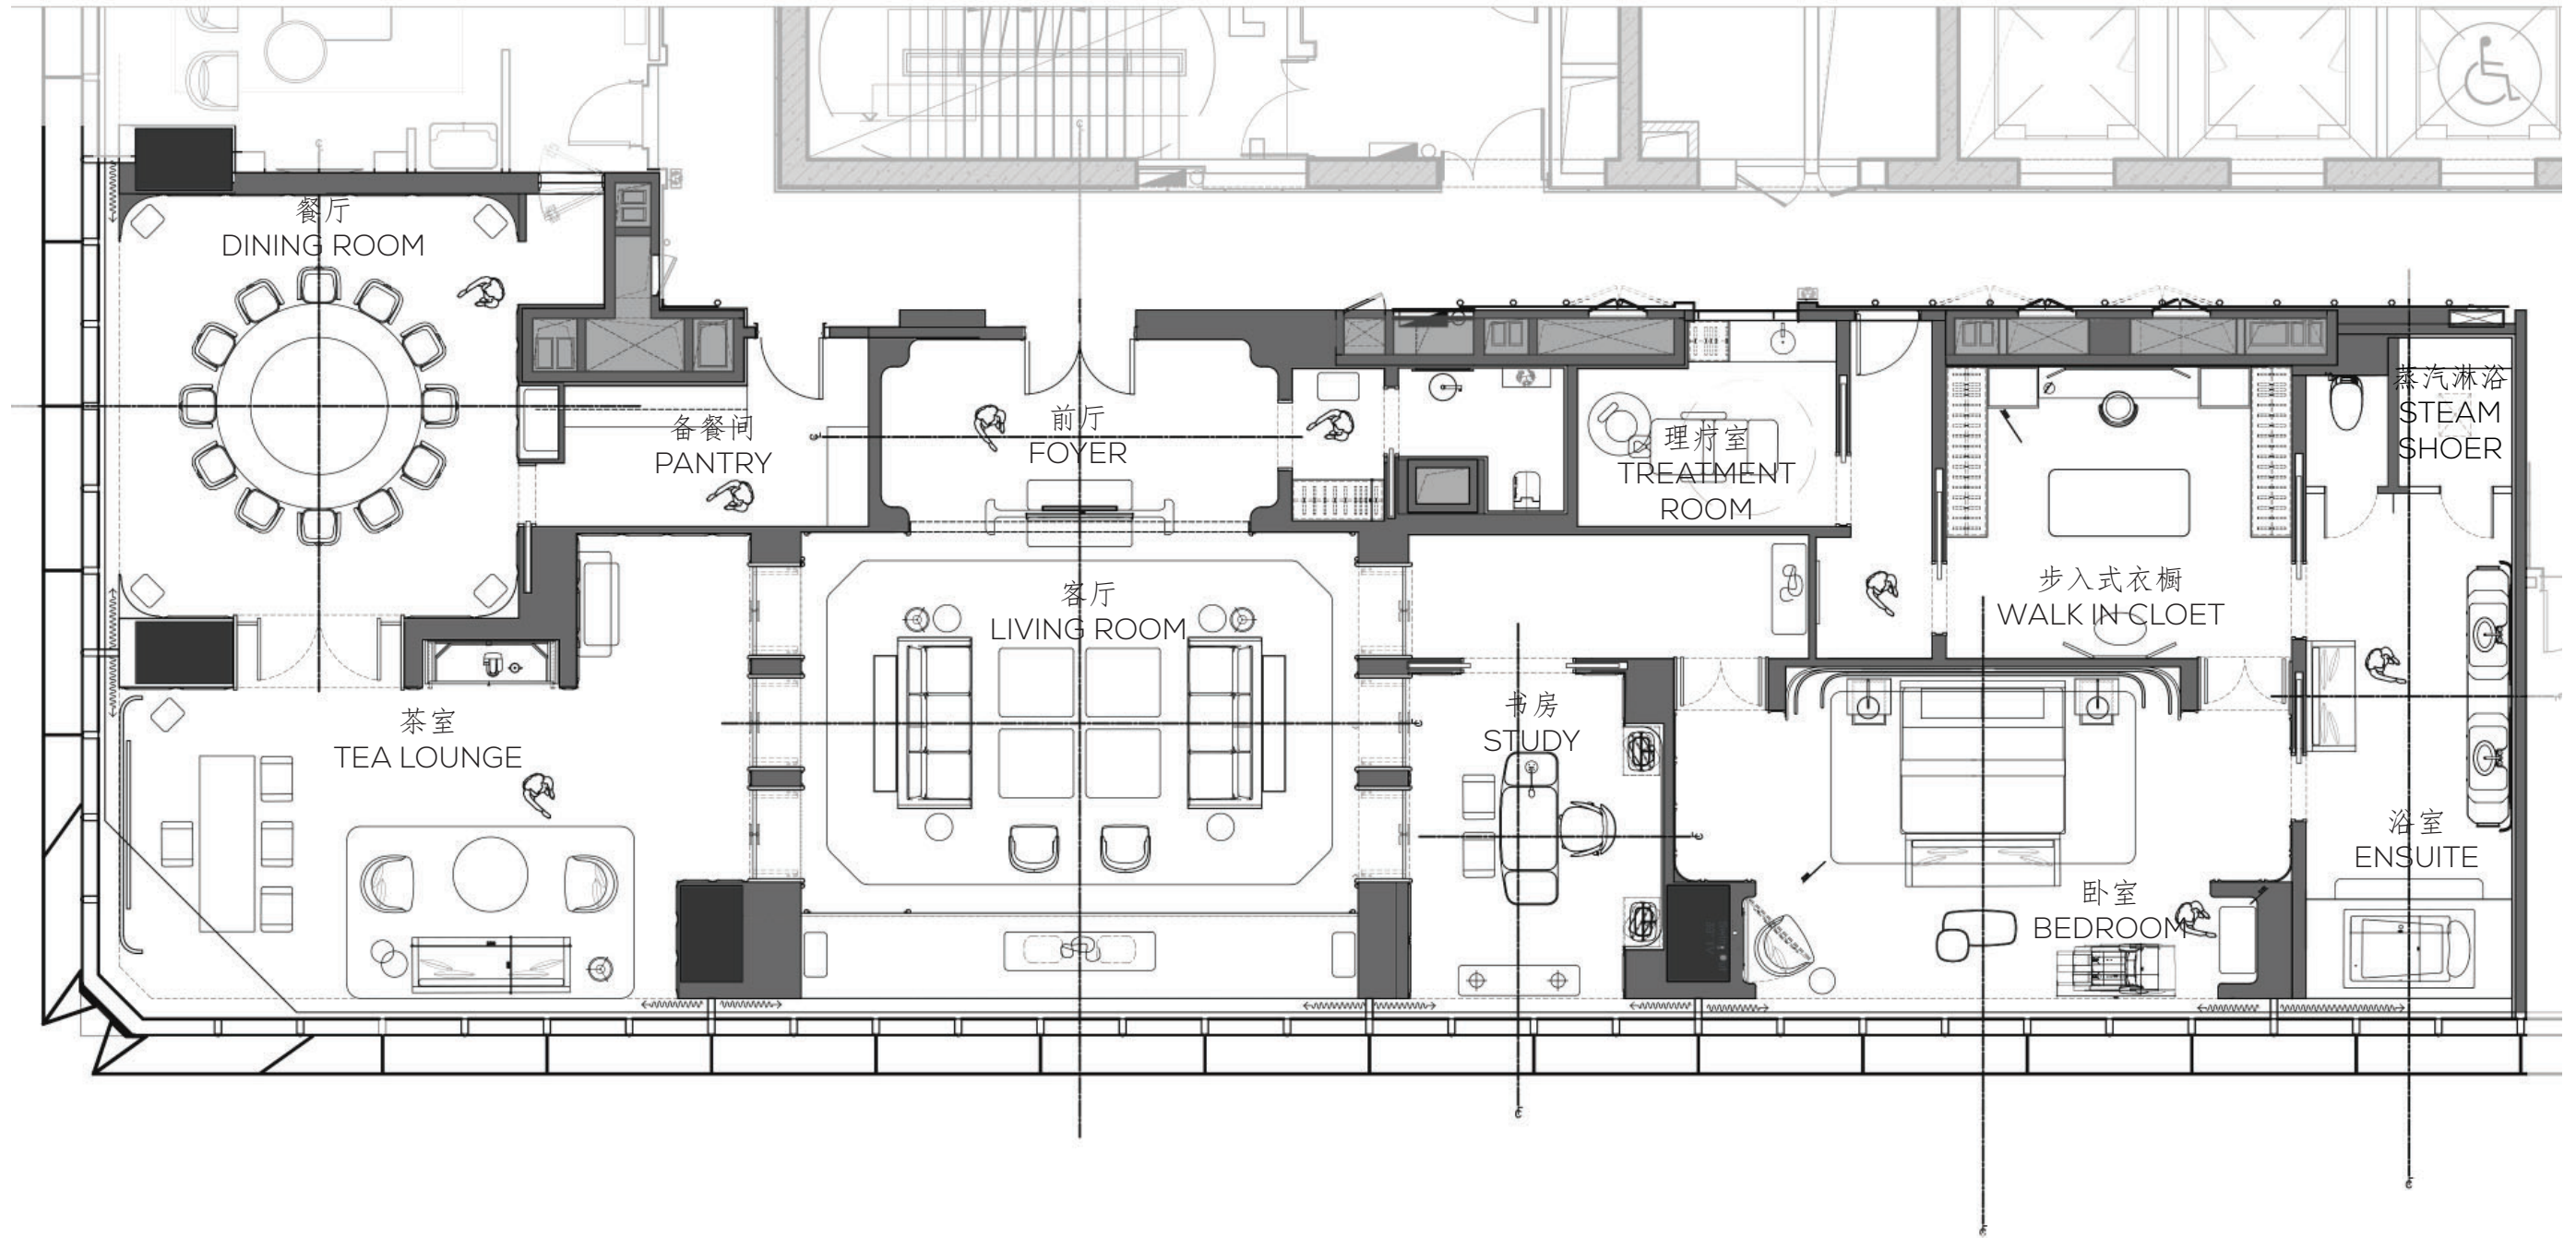

日出 SUNRISE

娱乐区域 - 客厅
ENTERTAINMENT AREA
LIVING ROOM
明霞散绮
Rays of sunshine

晨曦 DAWN

休息和洗漱区域
SLEEPING & GROOMING AREA
巨峰旭照
*Rising sun in the morning on the
highest peak*

曲线韵律
RYTHMATIC

宁静时刻
SERENITY

水之律动
WATER MOVEMENT