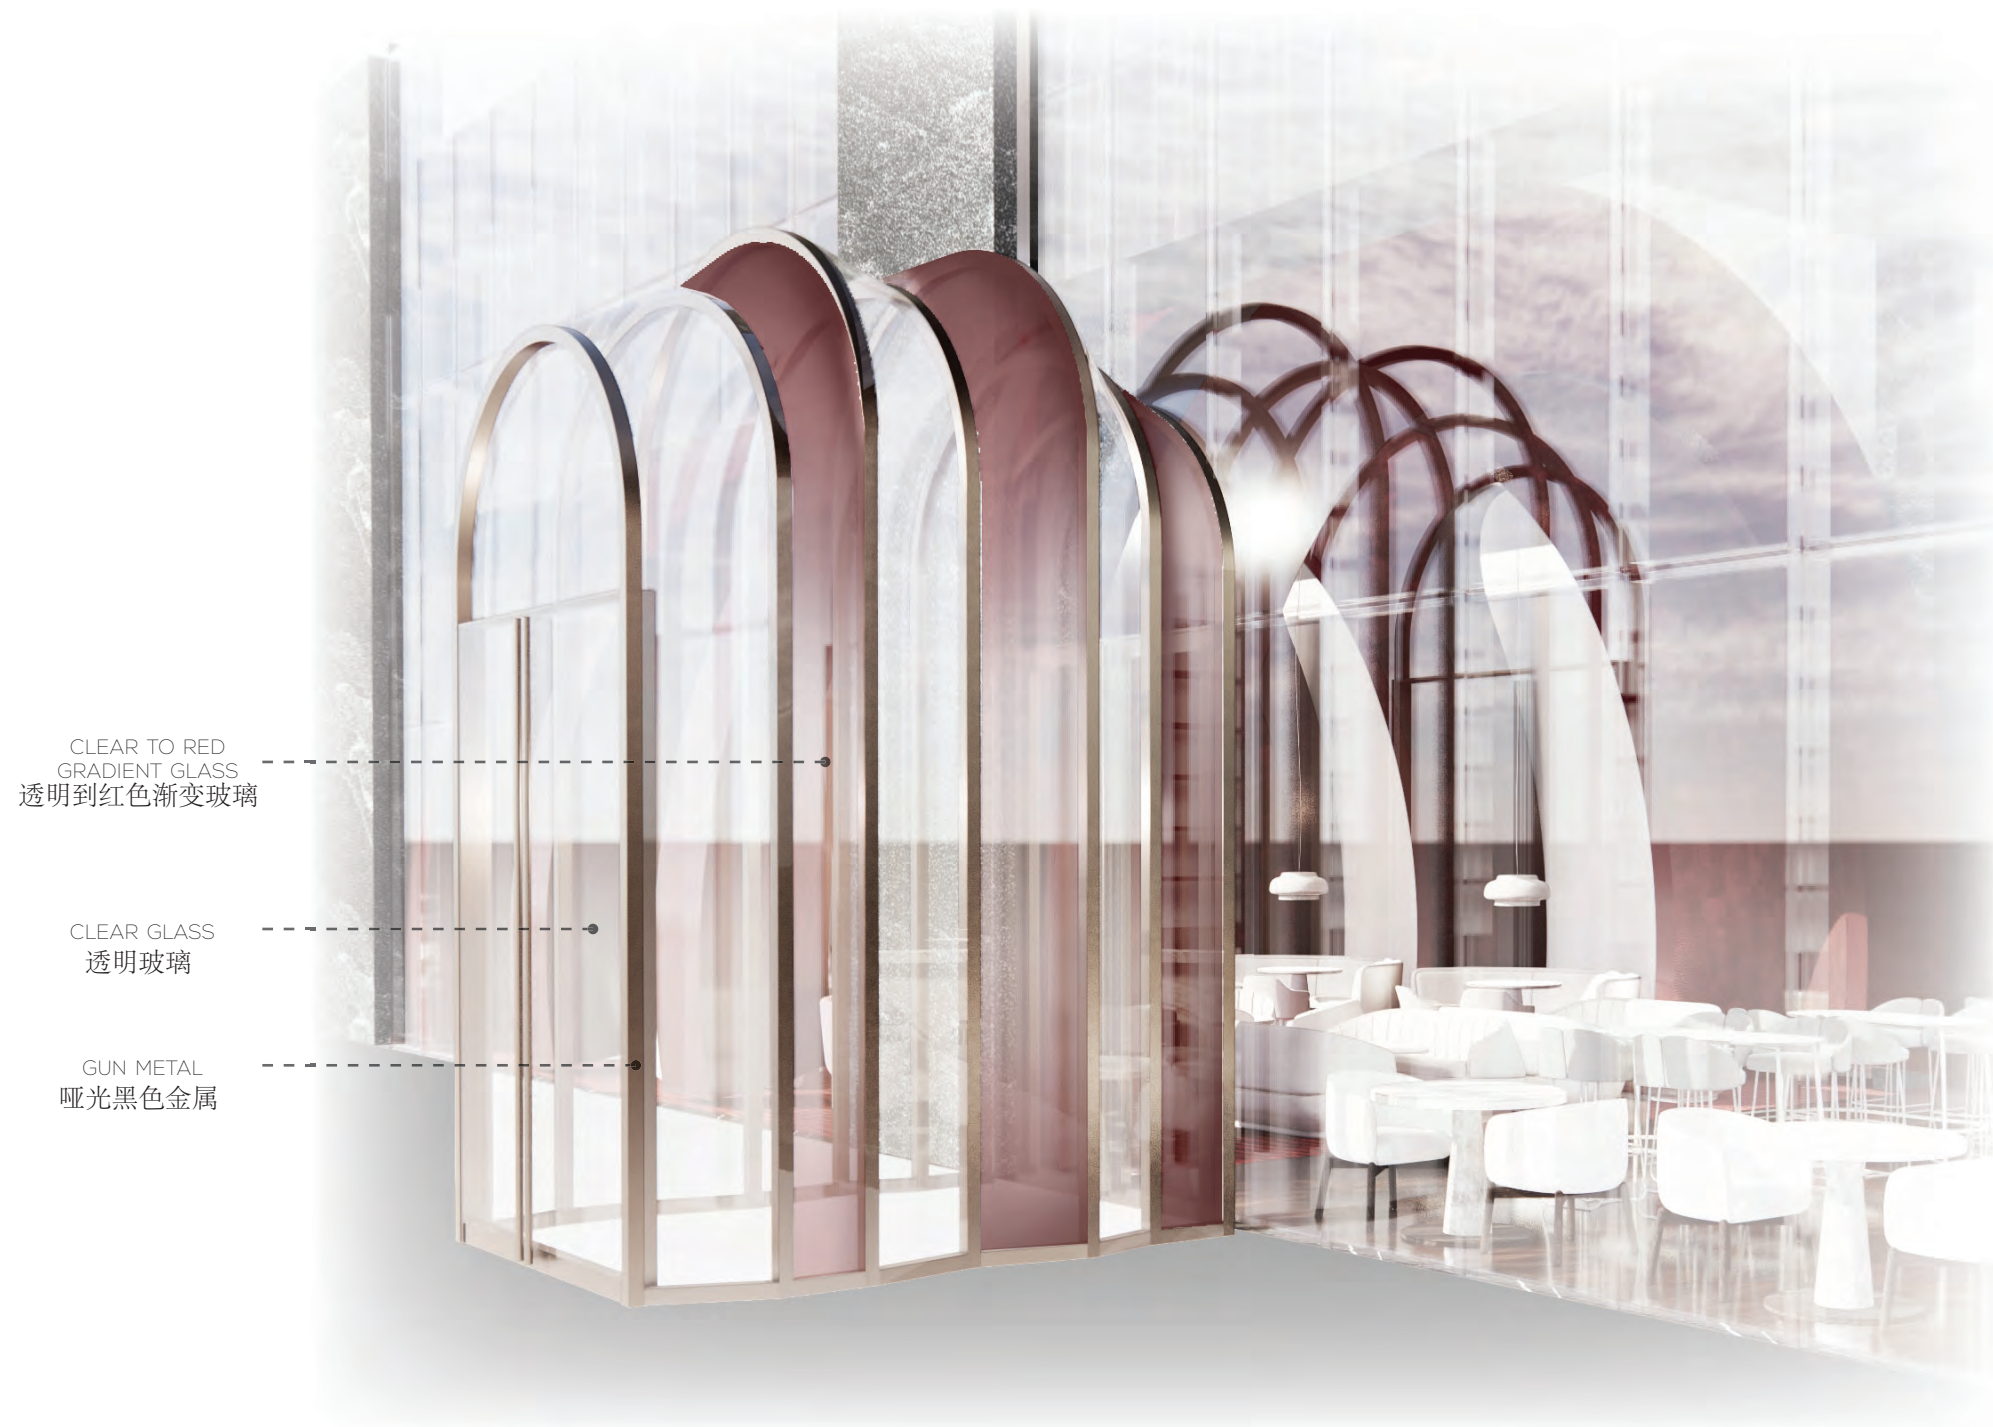

ETCHED MIRROR
蚀刻镜面

WINE TOWER AT RESTAURANT/BAR ENTRANCE CORRIDOR
从大堂走廊到达餐厅酒吧入口处

BAR
酒吧

BAR LOUNGE
休闲酒吧舞台视角

BAR LOUNGE
休闲酒吧舞台视角

HIGH GLOSS
RED LACQUER
高亮红漆

CARPET
地毯

RED MOHAIR FABRIC
红色海马毛

ART
艺术壁画

RED MOHAIR FABRIC
红色海马毛

HIGH GLOSS
RED LACQUER
高亮红漆

BAR LOUNGE PERSPECTIVE ELEVATION
休闲酒吧透视立面

7700 A.F.F

7500 A.F.F

5000 A.F.F

5000 A.F.F
Highest point of arch: 6000 A.F.F

HIGH GLOSS RED LACQUER
高亮红漆

HIGH GLOSS EMBONY WOOD
高光乌木

WOOD FLOORING
木地板

BAR LOUNGE SECTION ELEVATION
休闲酒吧剖立面图

CLEAR TO RED
GRADIENT GLASS
透明到红色渐变玻璃

CLEAR GLASS
透明玻璃

GUN METAL
哑光黑色金属

BAR OUTDOOR CANOPY
休闲酒吧室外顶棚