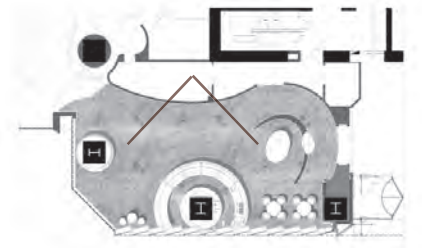

CHOCOLATE BROWN LACQUER
巧克力棕色漆面

MILKY WHITE LACQUER
奶白色漆面

CHOCOLATE BROWN LACQUER
巧克力棕色漆面

METAL TRIM ON SHELVES
展示架金属镶边

MILKY WHITE LACQUER
奶白色漆面

METAL BASE
金属基座

METAL
金属