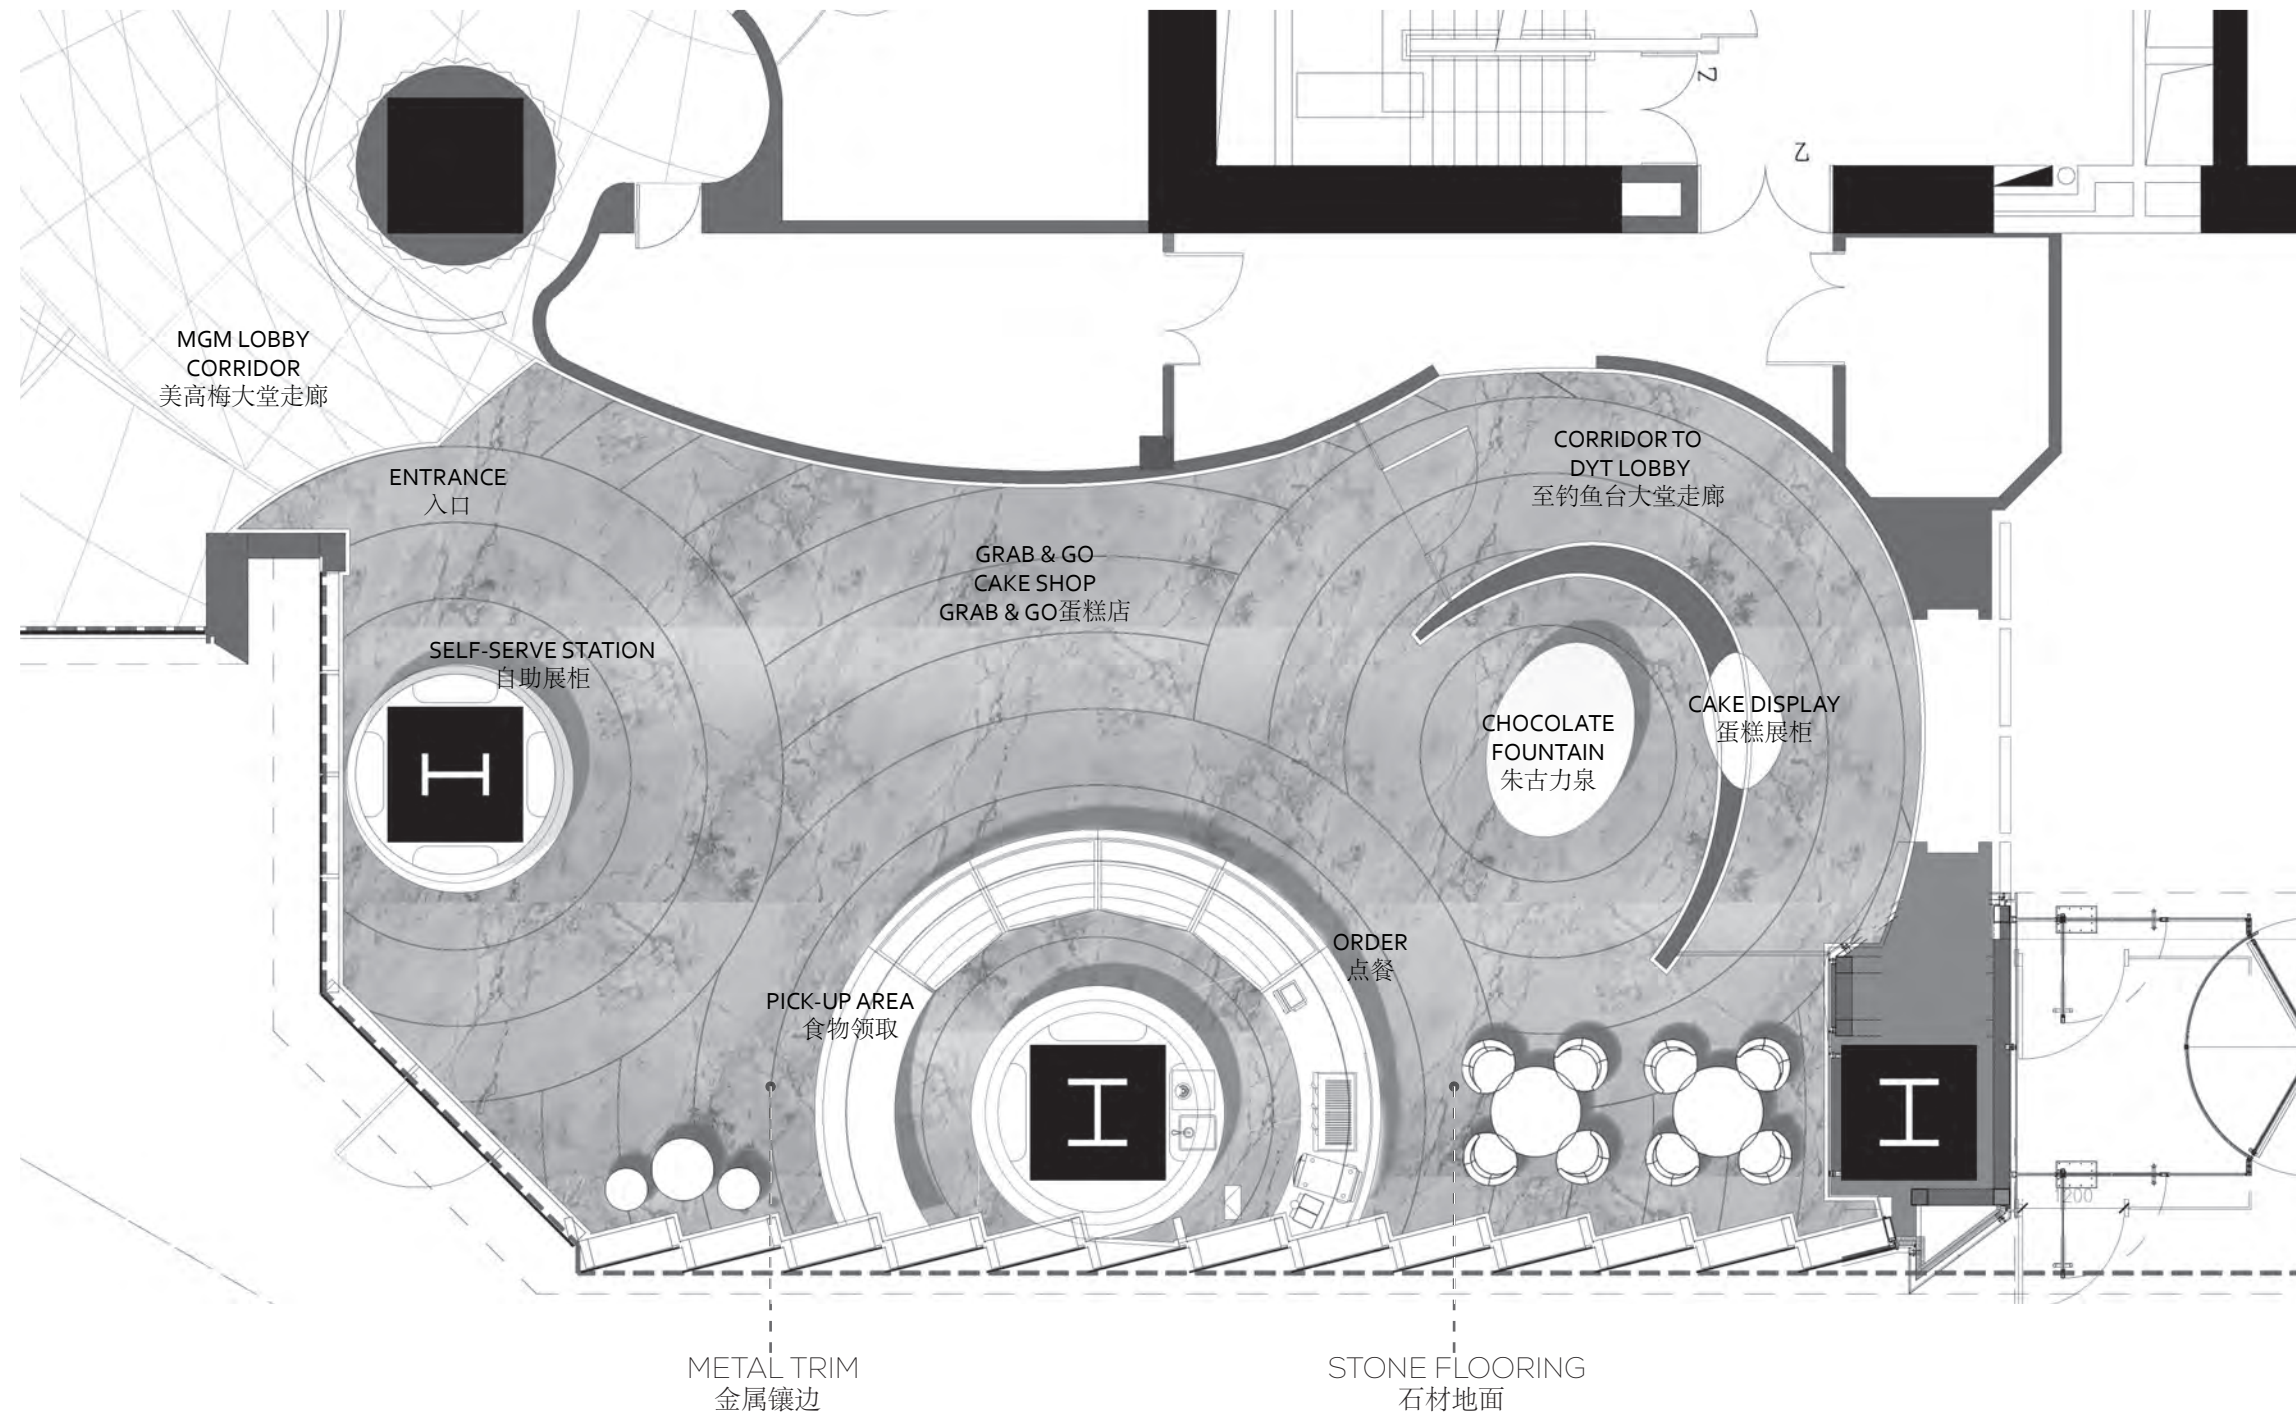

COFFEE & CAKE SHOP CONCEPT DIRECTION - 咖啡&蛋糕店 概念意向

SOPHISTICATED
匠心精品

ORGANIC
有机线条

ELEGANT
现代优雅

REFINED
结构精巧

SCULPTURED
艺术品美学

COFFEE & CAKE SHOP LAYOUT PLAN - 咖啡&蛋糕店 平面布置图

COFFEE & CAKE SHOP REFLECTED CEILING PLAN - 咖啡&蛋糕店 天花图