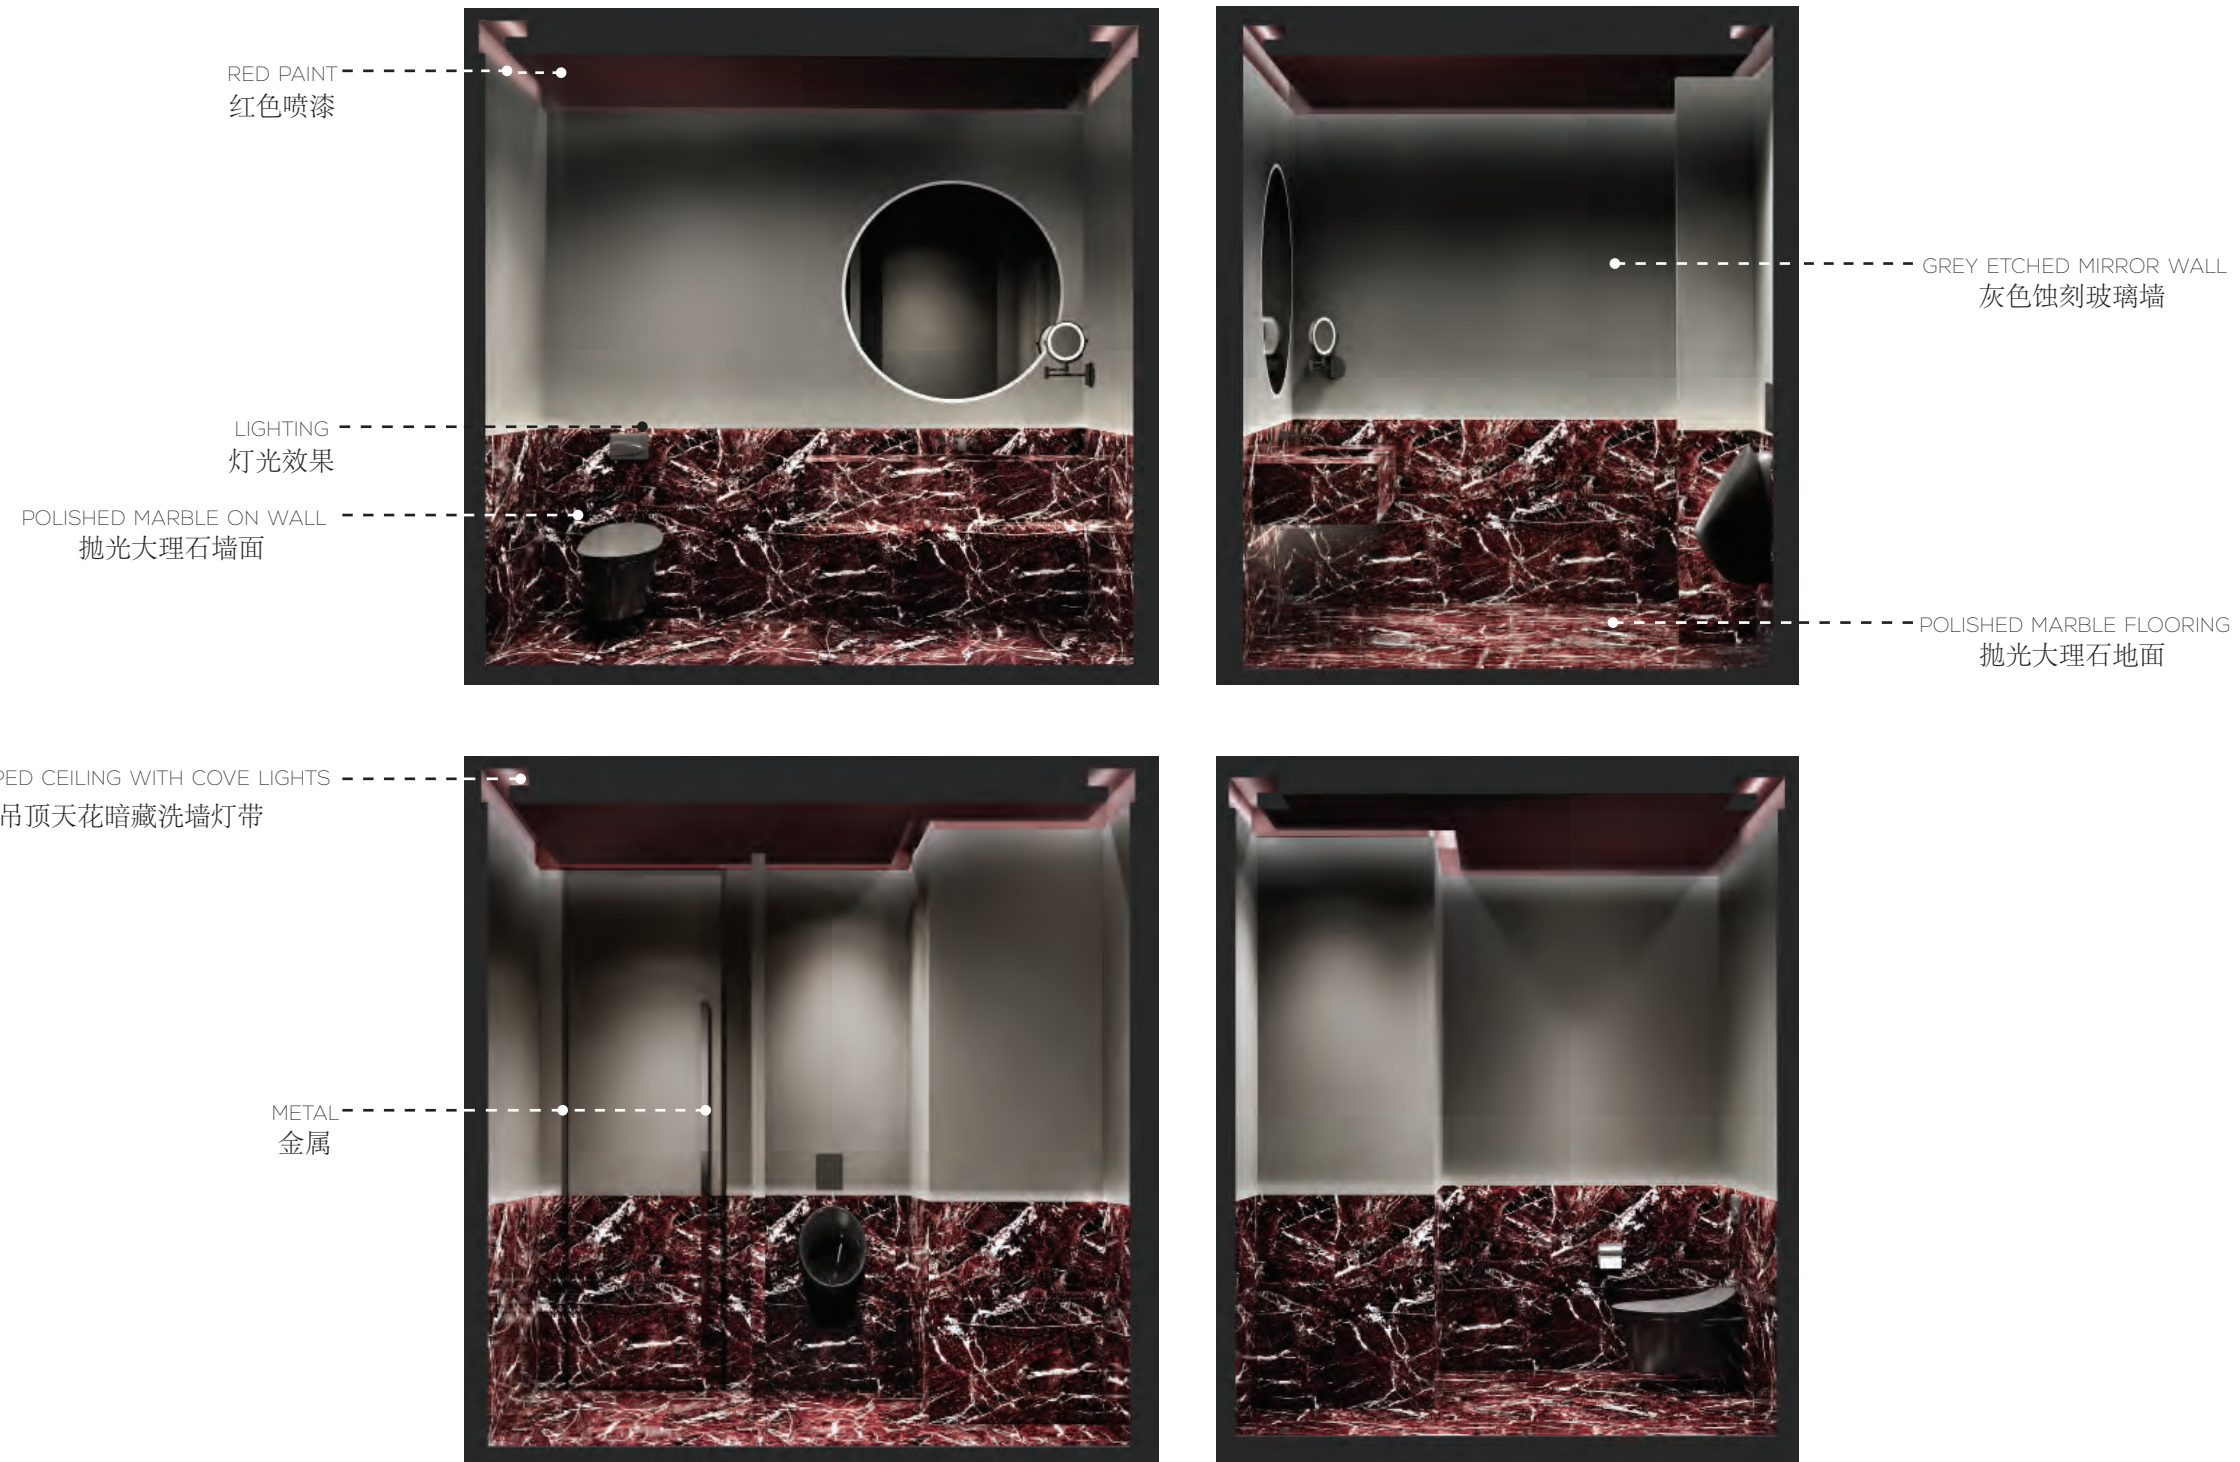

BAR HIGH TOP SET
酒吧高桌凳组合

MARBLE TOP ECHOES TO THE BAR
石材桌面与吧台互相辉映

STONE TABLE TOP
桌面石材

NICKEL
CHROME
吧椅腿及桌柱
内侧镍铬合金

TABLE BASE
OUTSIDE
桌柱外侧木材

BAR STOOL LEATHER
吧椅皮革

SERVICE STATION
服务台

RED LACQUER
红漆面

NICKEL CHROME
镍铬合金

QING BAR FF&E DIRECTION- "QING" 酒吧 软装方向

BRUSHED RED METAL
酒红色拉丝金属

SERVICE STATION
服务台

MURAL ART OPTION 1
壁画 方案 1

"Creation"(c. 1920) by Frantisek Kupka

MURAL ART OPTION 2
壁画 方案 2

"A travel to Hung Heung Loo in Dream" by Vvzela Kook.

WASHROOM DESIGN - 洗手间设计

WASHROOM SECTION ELEVATIONS
盥洗室剖立面

WASHROOM PLUMBING SELECTION - 盥洗室设施选择方案

FAUCET
水龙头

TOILET
马桶

URINAL
小便池

FLUSH PLATE
冲水面板

HOOK
挂钩

TOILET PAPER HOLDER
卷纸架

COFFEE & CAKE SHOP
咖啡&蛋糕店

COFFEE & CAKE SHOP CONCEPT DIRECTION - 咖啡&蛋糕店 概念意向

ARTISTIC
艺术品位

SWIRL
流动空间

DELICATED
形态细腻

SILKY
柔丝顺滑

LAYERED
层次鲜明