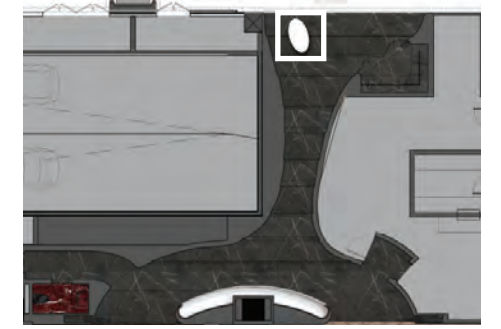

QING BAR FF&E DIRECTION- "QING" 酒吧 软装方向

BRUSHED RED METAL
酒红色拉丝金属