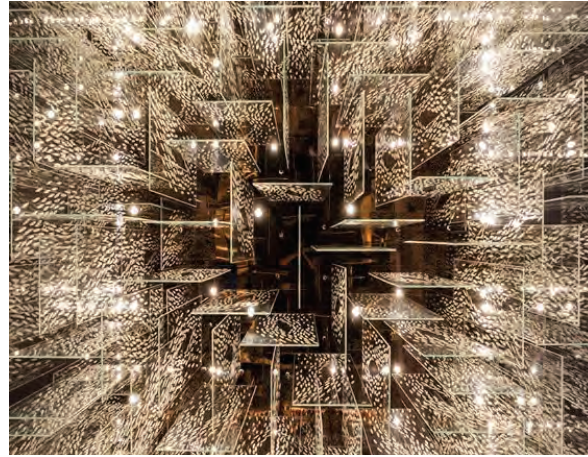

CONCEPT - MOVIE MAGIC & PROUDLY CHINESE
概念意向方 - 魔幻电影 & 中国自豪

DUO RESTAURANT CONCEPT - "DUO" 餐厅设计概念意向

LIGHT SPECTACLE
光影奇观

INFINITE REFLECTIONS
无限镜像

SIGNAGE INSPIRATION
标识灵感

CINEMATIC VIGNETTES
电影式片段

OMBRE COLOURS
渐变色彩