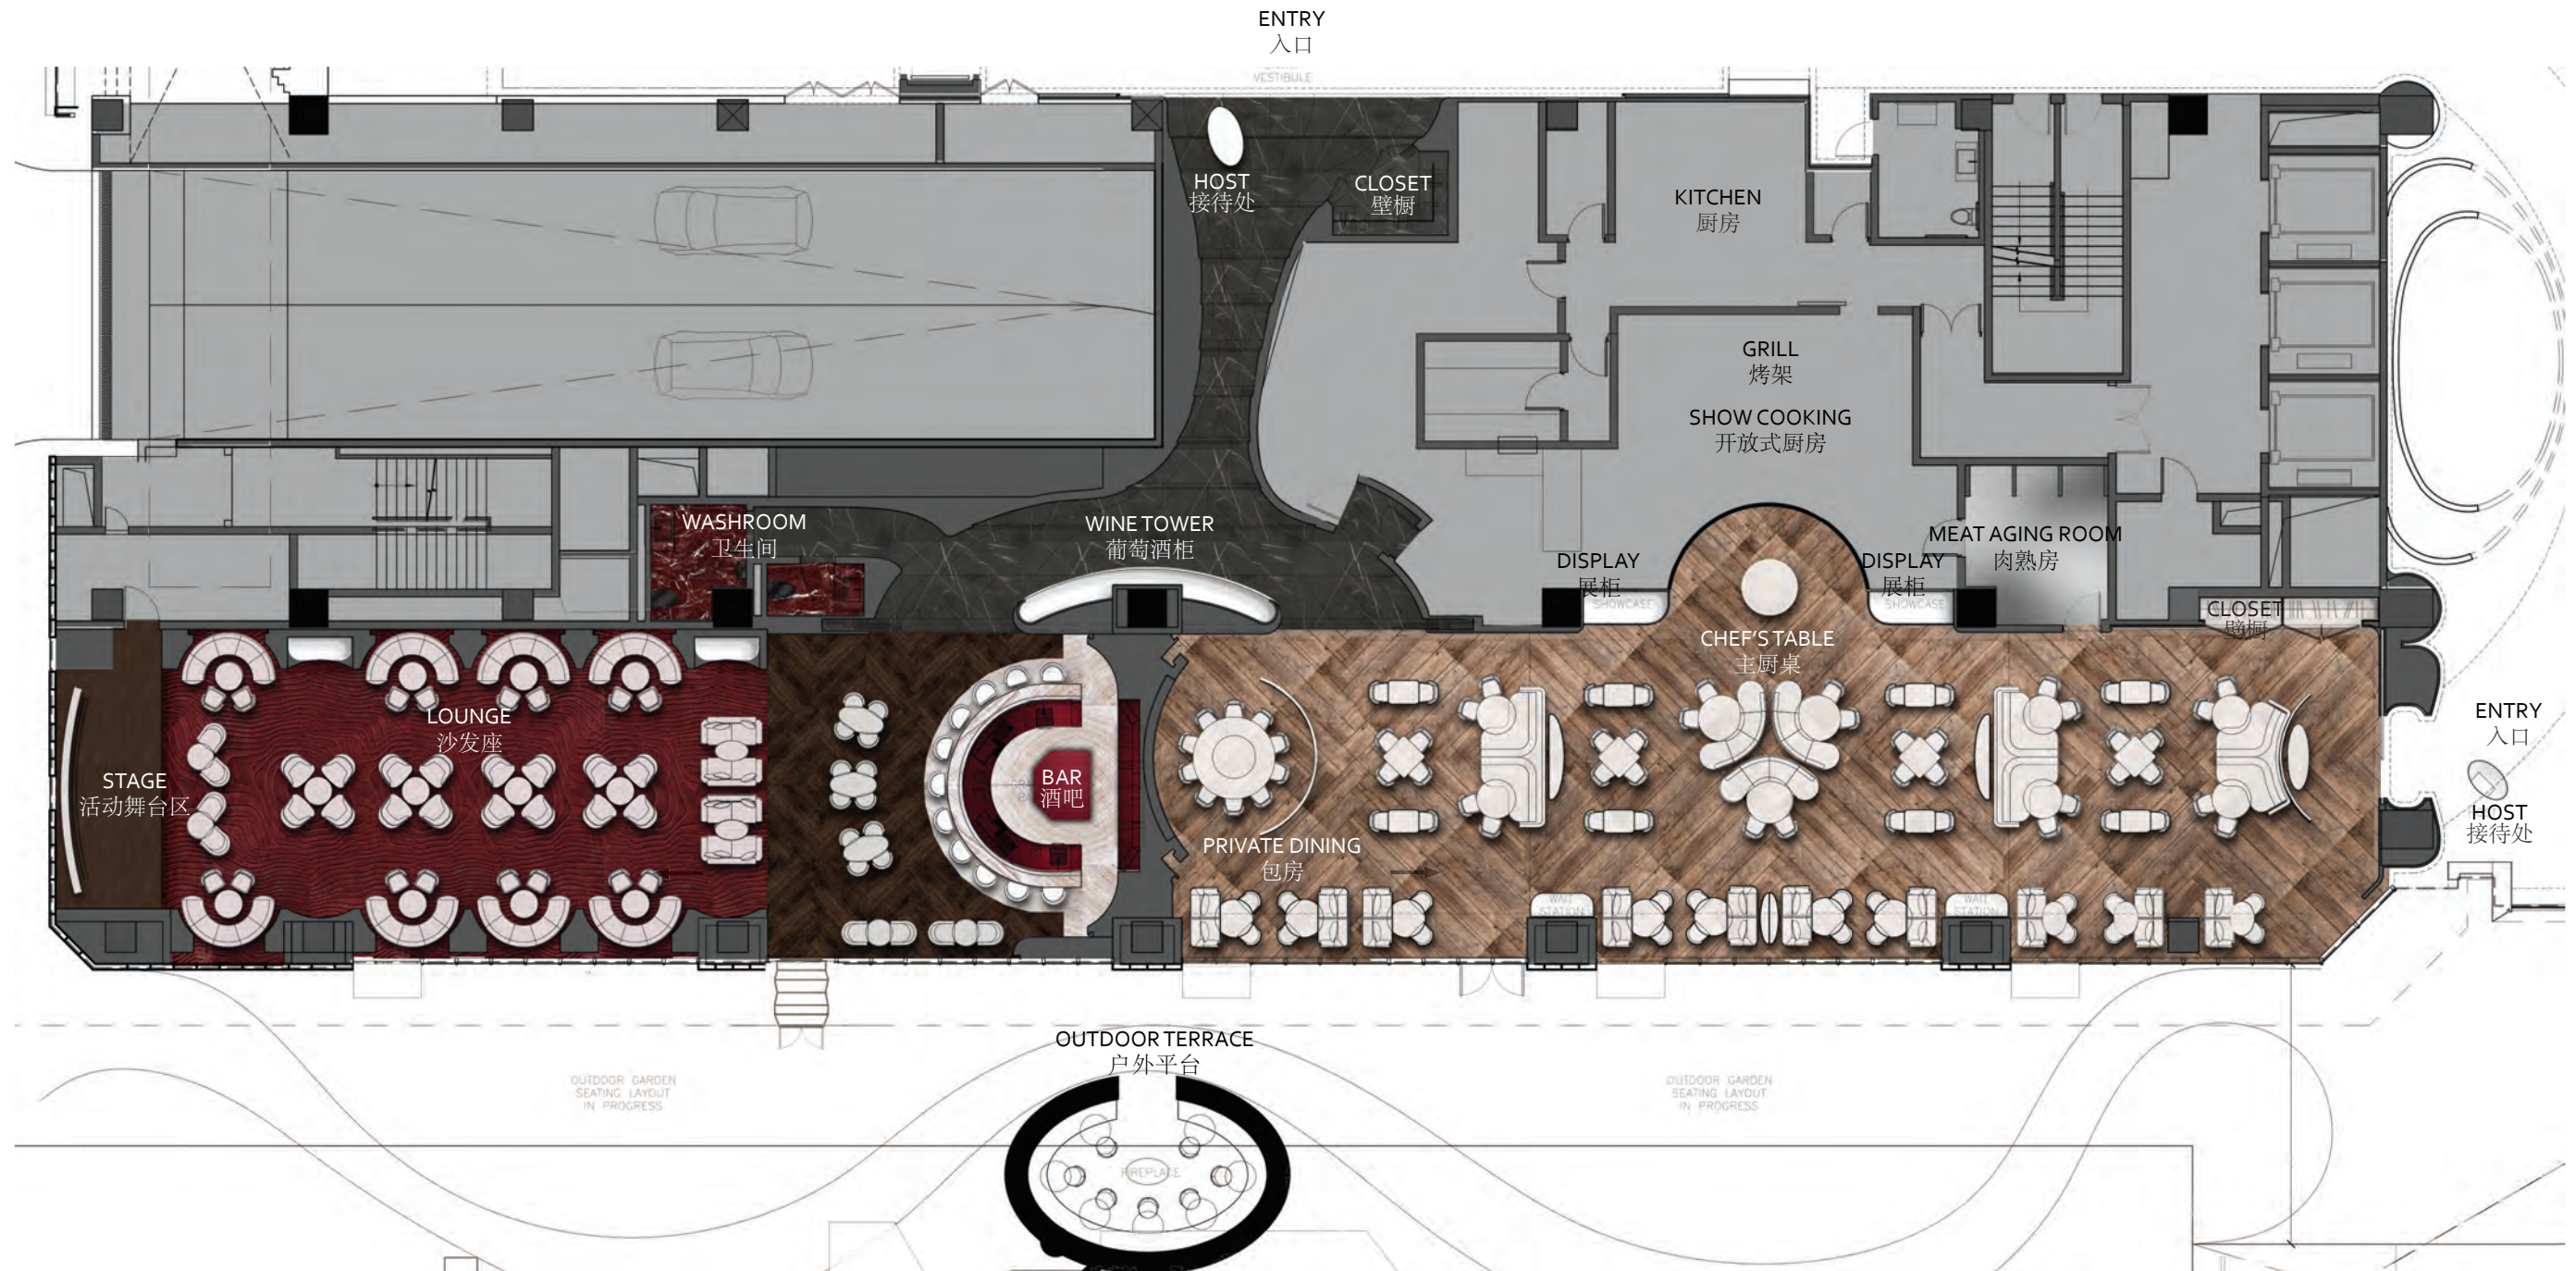

青岛美高梅酒店

MGM QINGDAO

一层 特色餐厅, 酒吧, 咖啡店&蛋糕店 - 100%方案设计进度汇报 - 2020年 12月08日
L01 SPECIALTY RESTAURANT, BAR AND COFFEE & CAKE SHOP
100% SCHEMATIC PRESENTATION - DEC 08, 2020

中国山东青岛
QINGDAO, SHANDONG, CHINA

STUDIO
MUNGE

SPECIALTY RESTAURANT OVERALL LAYOUT PLAN - 特色餐吧 整体平面布置图

NOTES 注释

- DINING AREA SEAT COUNT 用餐座位数: 111
- DINING PDR SEAT COUNT 私人包间座位数: 10
- BAR SEAT COUNT: 酒吧座位数: 111
- OUTDOOR BAR SEAT COUNT: 户外酒吧座位数: 46