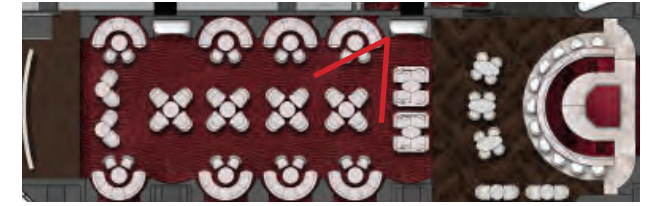

ETCHED MIRROR
蚀刻镜面

WINE TOWER AT RESTAURANT/BAR ENTRANCE CORRIDOR
从大堂走廊到达餐厅酒吧入口处

BAR
酒吧

BAR LOUNGE
休闲酒吧舞台视角

BAR LOUNGE
休闲酒吧舞台视角

HIGH GLOSS
RED LACQUER
高亮红漆

CARPET
地毯

RED MOHAIR FABRIC
红色海马毛