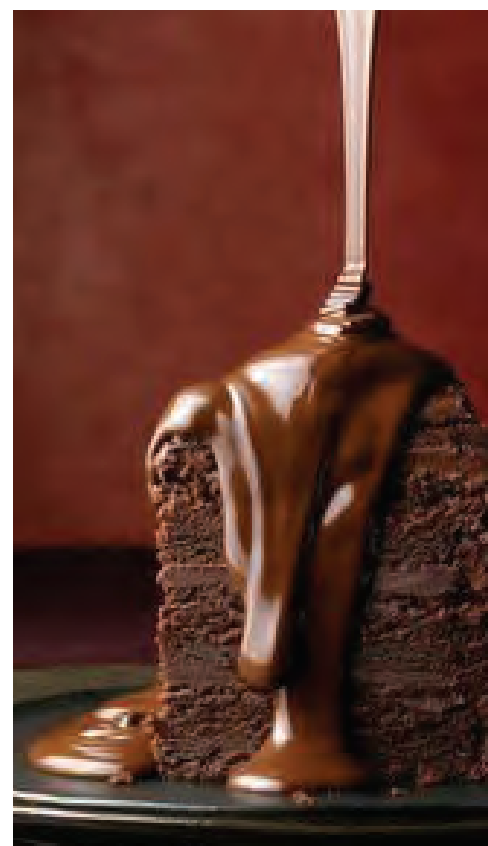

TOILET PAPER HOLDER
卷纸架

COFFEE & CAKE SHOP
咖啡&蛋糕店

COFFEE & CAKE SHOP CONCEPT DIRECTION - 咖啡&蛋糕店 概念意向

ARTISTIC
艺术品位

SWIRL
流动空间

DELICATED
形态细腻

SILKY
柔丝顺滑

LAYERED
层次鲜明