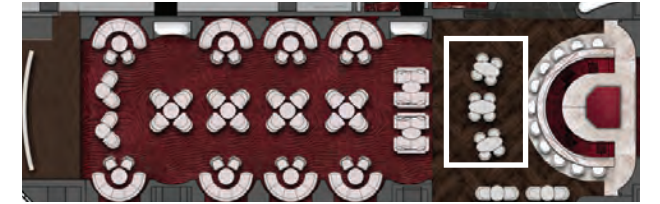

WOOD BASE MATCHES THE SAME LANGUAGE WITH THE OTHER TABLE
弧形桌边缘细节与室内其他桌相匹配

STONE TABLE TOP
桌面石材

TABLE BASE WOOD
桌柱木材

NICKEL CHROME
镍铬合金

LEATHER EXTERIOR
背部皮革

ACCENT CUSHION
靠枕布料

INSIDE FABRIC
天鹅绒座位内测

BAR STOOL BACK DESIGN ELEGANT
TOUCH CREATES UNIQUE MOMENT
酒吧椅后背优雅的设计及皮革触感
营造独特的时刻