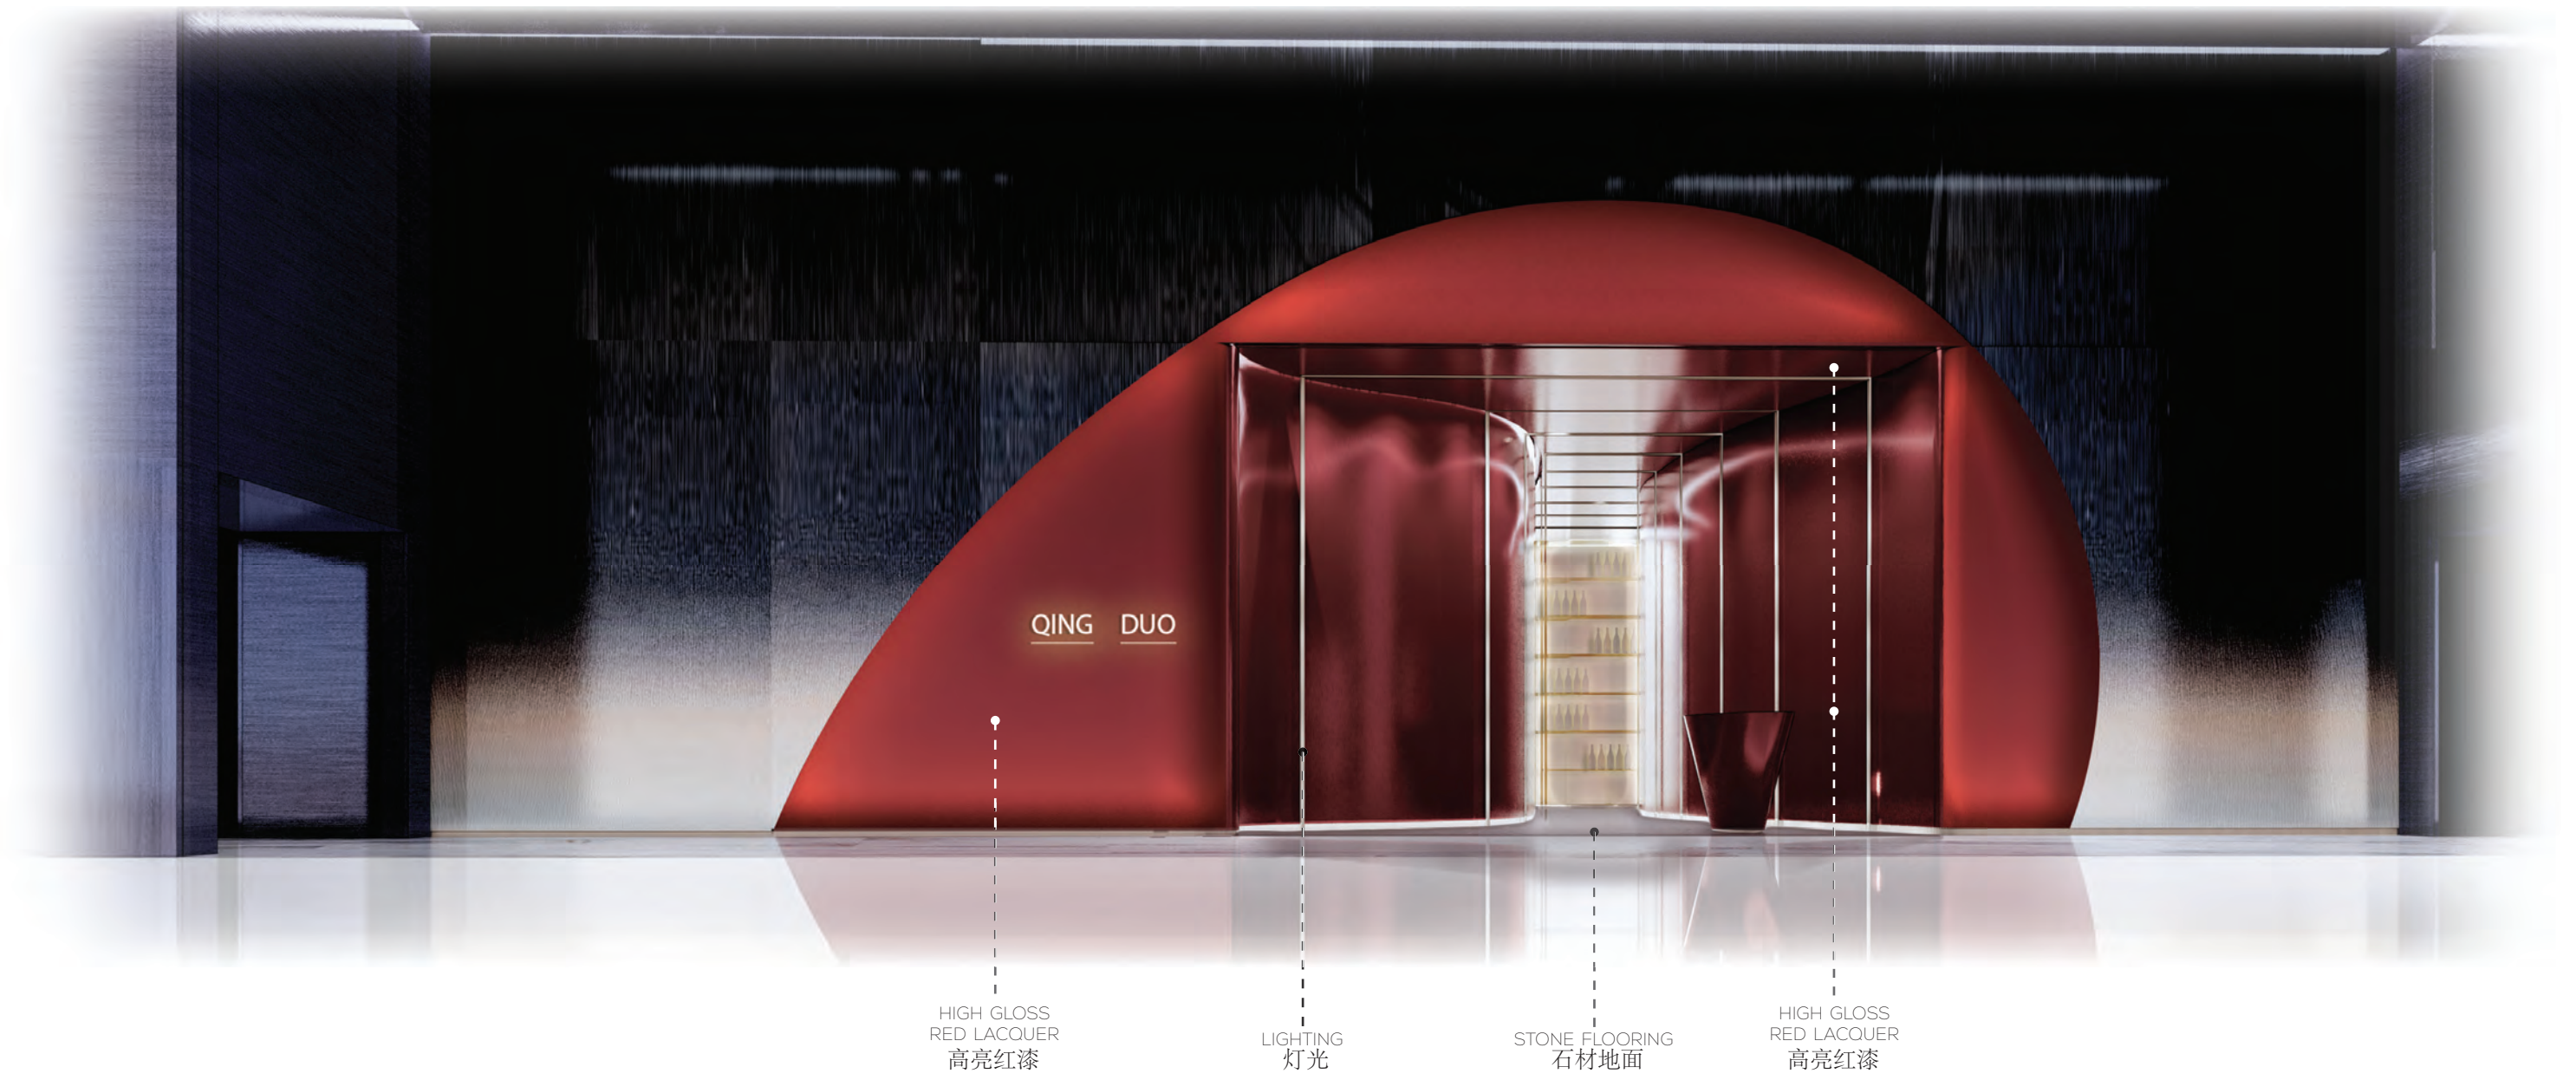

CONCEPT - MOVIE MAGIC & PROUDLY CHINESE
概念意向方 - 魔幻电影 & 中国自豪

SCULPTURAL FORMS
雕塑形态

SHOWCASE SPECTACLE
精彩纷呈

LAYERED LINES
线条层叠

BOLD STATEMENT
扣人心弦

IMMERSIVE PASSAGE
沉浸式走廊

DRAMATIC EXPERIENCE
梦游仙境

QING BAR CONCEPT - "QING" 酒吧 设计概念意向

CHINESE MIXOLOGY
中式合酒

ELEVATED
纷华靡丽

MODERN INTERPRETATIONS
时尚气息

QING BAR CONCEPT - "QING" 酒吧 设计概念意向

HIDDEN ENTRANCE
隐秘入口

LOUNGE
酒吧酒廊

LIVE MUSIC
现场乐队

QING BAR PLAN LAYOUT - "QING" 酒吧平面布置图

QING BAR REFLECTED CEILING PLAN - "QING" 酒吧天花图

RESTAURANT/BAR ENTRANCE FROM LOBBY CORRIDOR
从大堂走廊到达餐厅酒吧入口处

HIGH GLOSS
RED LACQUER
高亮红漆

POLISHED STONE
FLOORING
抛光石材地面

BRUSHED
BLACK CHROME
拉丝黑色铬金属

BRUSHED
BLACK CHROME
拉丝黑色铬金属

ETCHED MIRROR
蚀刻镜面

WINE TOWER AT RESTAURANT/BAR ENTRANCE CORRIDOR
从大堂走廊到达餐厅酒吧入口处

BAR
酒吧

BAR LOUNGE
休闲酒吧舞台视角

BAR LOUNGE
休闲酒吧舞台视角

HIGH GLOSS
RED LACQUER
高亮红漆

CARPET
地毯

RED MOHAIR FABRIC
红色海马毛