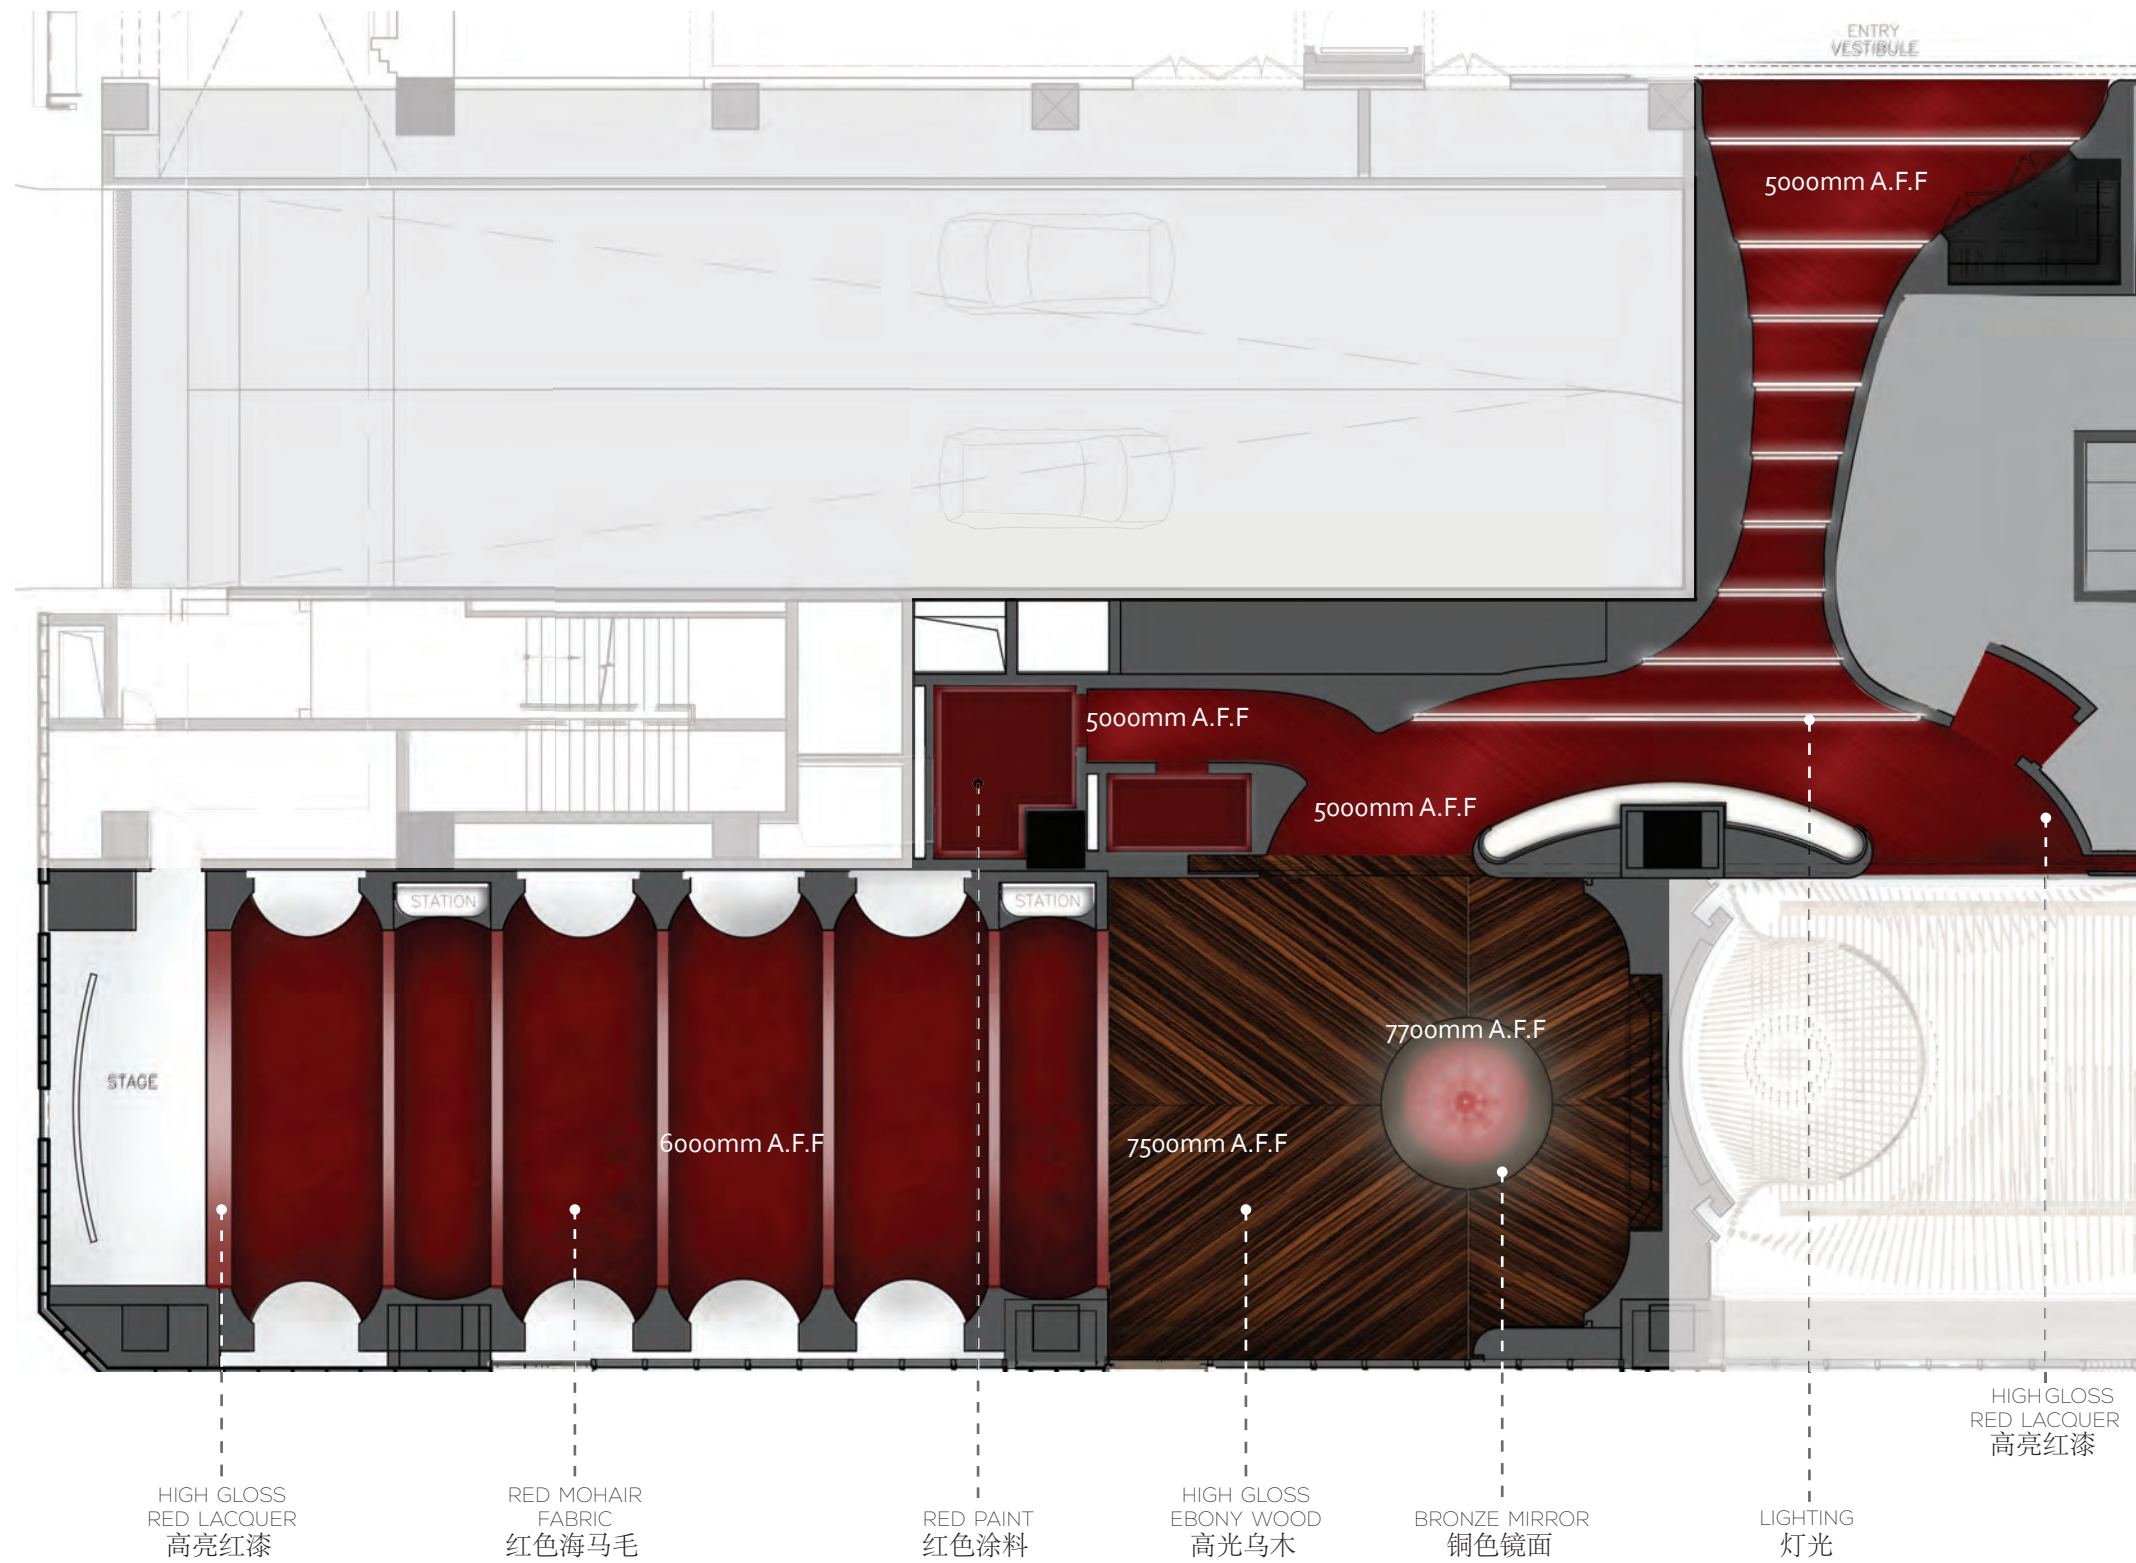

QING BAR REFLECTED CEILING PLAN - "QING" 酒吧天花图