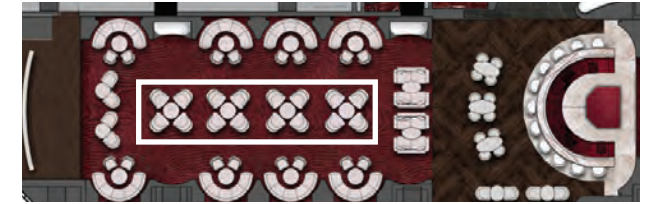

GRADIENT
GLASS
吊灯渐变玻璃

NICKEL
CHROME
镍铬合金

BANQUETTE
LEATHER FRAME
弧形长凳背部皮革

BANQUETTE FABRIC
弧形长凳天鹅绒座位

MARBLE TOP
桌面大理石

CHAIR BACK
& LEG LEATHER
座椅背部皮革并包裹椅腿

CHAIR INSIDE
VELVET
座椅内侧天鹅绒

TABLE POST
WOOD
桌柱木材