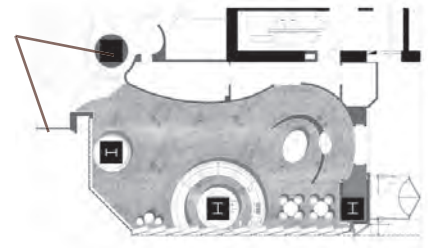

MILKY WHITE LACQUER
奶白色漆面
CHOCOLATE BROWN LACQUER
巧克力棕色漆面

METAL TRIM ON SHELVES
展示架金属镶边

CLEAR GLASS FOR DISPLAY UNIT
展示柜透明玻璃

MILKY WHITE LACQUER
奶白色漆面