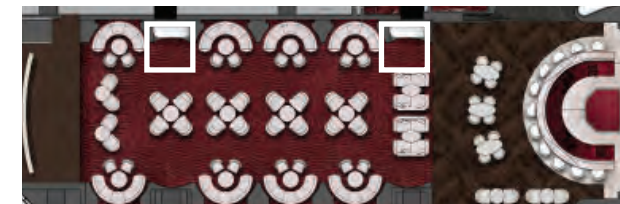

BAR HIGH TOP SET
酒吧高桌凳组合

MARBLE TOP ECHOES TO THE BAR
石材桌面与吧台互相辉映

STONE TABLE TOP
桌面石材

NICKEL
CHROME
吧椅腿及桌柱
内侧镍铬合金

TABLE BASE
OUTSIDE
桌柱外侧木材

BAR STOOL LEATHER
吧椅皮革

SERVICE STATION
服务台

RED LACQUER
红漆面