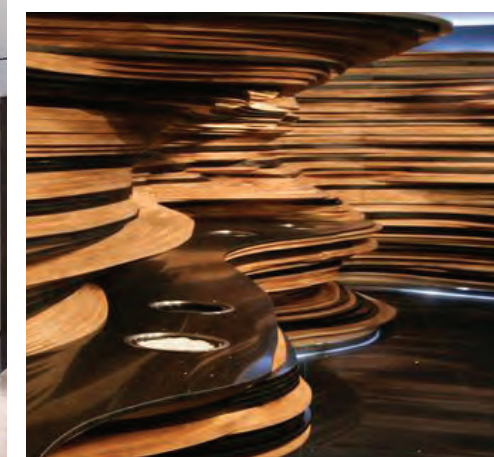

COFFEE & CAKE SHOP CONCEPT DIRECTION - 咖啡&蛋糕店 概念意向

SOPHISTICATED
匠心精品

ORGANIC
有机线条

ELEGANT
现代优雅

REFINED
结构精巧

SCULPTURED
艺术品美学

COFFEE & CAKE SHOP LAYOUT PLAN - 咖啡&蛋糕店 平面布置图

COFFEE & CAKE SHOP REFLECTED CEILING PLAN - 咖啡&蛋糕店 天花图