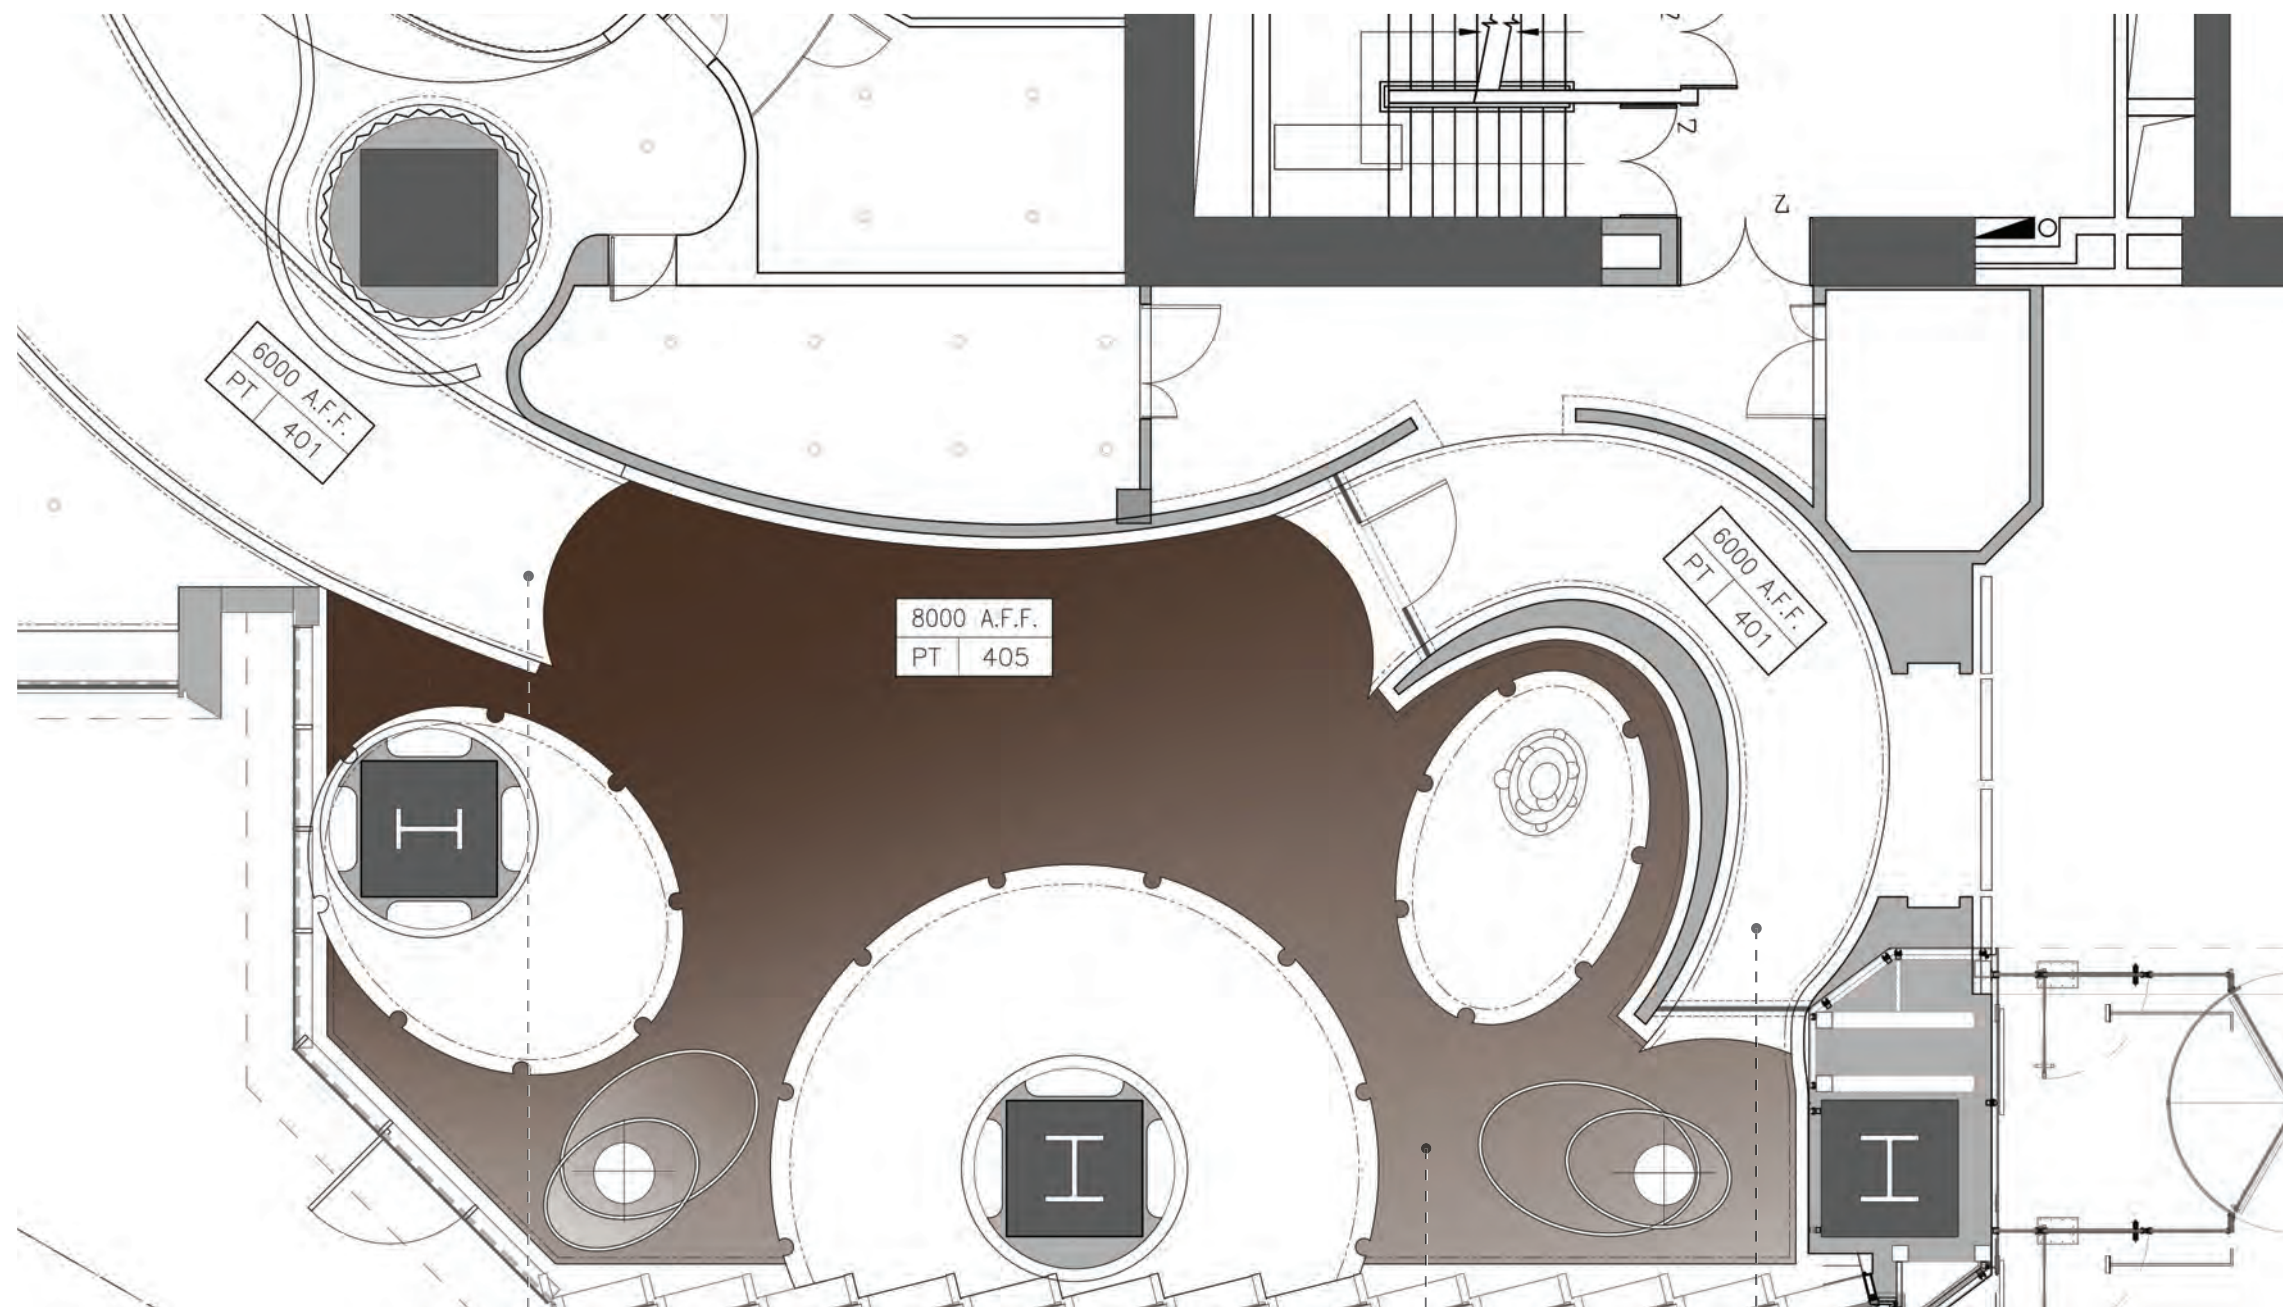

TOILET PAPER HOLDER
卷纸架

COFFEE & CAKE SHOP
咖啡&蛋糕店

COFFEE & CAKE SHOP CONCEPT DIRECTION - 咖啡&蛋糕店 概念意向

ARTISTIC
艺术品位

SWIRL
流动空间

DELICATED
形态细腻

SILKY
柔丝顺滑

LAYERED
层次鲜明

COFFEE & CAKE SHOP CONCEPT DIRECTION - 咖啡&蛋糕店 概念意向

SOPHISTICATED
匠心精品

ORGANIC
有机线条

ELEGANT
现代优雅

REFINED
结构精巧

SCULPTURED
艺术品美学

COFFEE & CAKE SHOP LAYOUT PLAN - 咖啡&蛋糕店 平面布置图

COFFEE & CAKE SHOP REFLECTED CEILING PLAN - 咖啡&蛋糕店 天花图