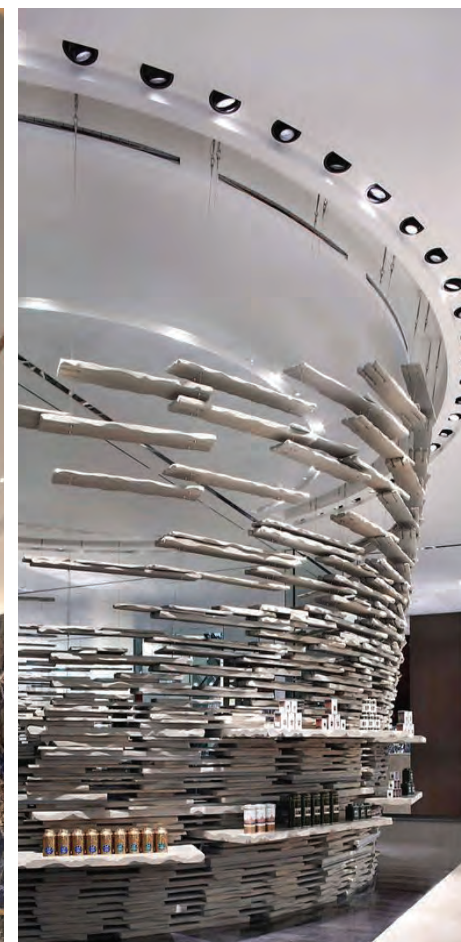

TOILET PAPER HOLDER
卷纸架

COFFEE & CAKE SHOP
咖啡&蛋糕店

COFFEE & CAKE SHOP CONCEPT DIRECTION - 咖啡&蛋糕店 概念意向

ARTISTIC
艺术品位

SWIRL
流动空间

DELICATED
形态细腻

SILKY
柔丝顺滑

LAYERED
层次鲜明

COFFEE & CAKE SHOP CONCEPT DIRECTION - 咖啡&蛋糕店 概念意向

SOPHISTICATED
匠心精品

ORGANIC
有机线条

ELEGANT
现代优雅

REFINED
结构精巧

SCULPTURED
艺术品美学

COFFEE & CAKE SHOP LAYOUT PLAN - 咖啡&蛋糕店 平面布置图

COFFEE & CAKE SHOP REFLECTED CEILING PLAN - 咖啡&蛋糕店 天花图