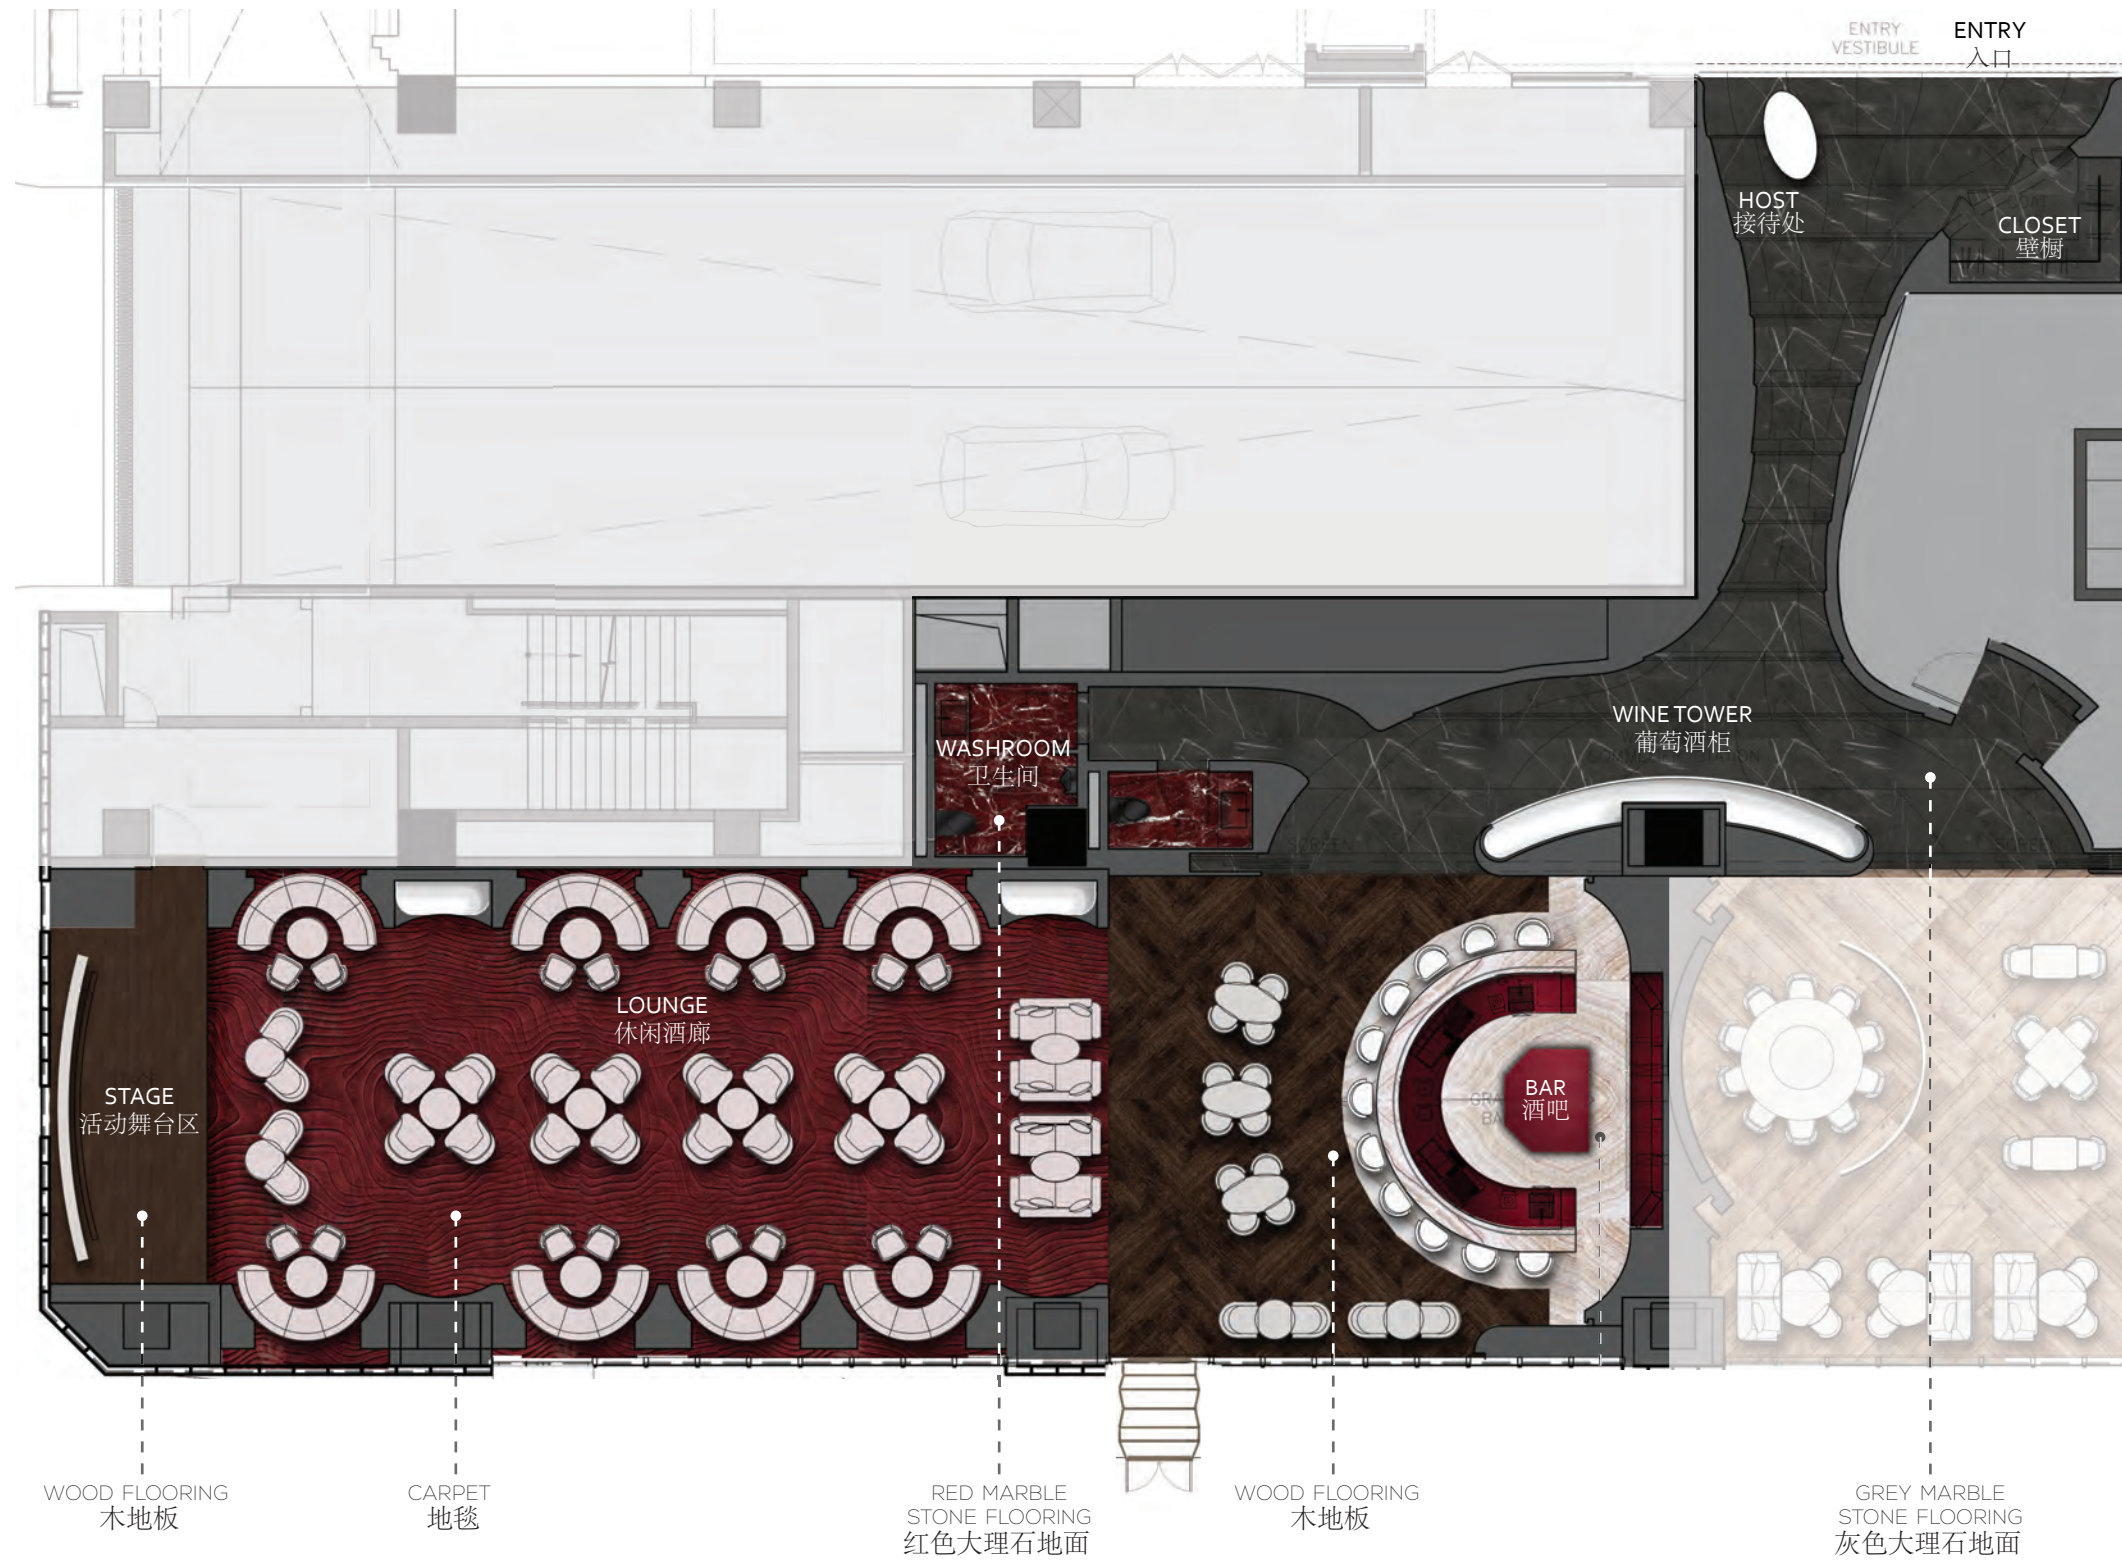

CHINESE MIXOLOGY
中式合酒

ELEVATED
纷华靡丽

MODERN INTERPRETATIONS
时尚气息

QING BAR CONCEPT - "QING" 酒吧 设计概念意向

HIDDEN ENTRANCE
隐秘入口

LOUNGE
酒吧酒廊

LIVE MUSIC
现场乐队

QING BAR PLAN LAYOUT - "QING" 酒吧平面布置图

ETCHED MIRROR
蚀刻镜面

WINE TOWER AT RESTAURANT/BAR ENTRANCE CORRIDOR
从大堂走廊到达餐厅酒吧入口处

BAR
酒吧

BAR LOUNGE
休闲酒吧舞台视角

BAR LOUNGE
休闲酒吧舞台视角

HIGH GLOSS
RED LACQUER
高亮红漆

CARPET
地毯

RED MOHAIR FABRIC
红色海马毛