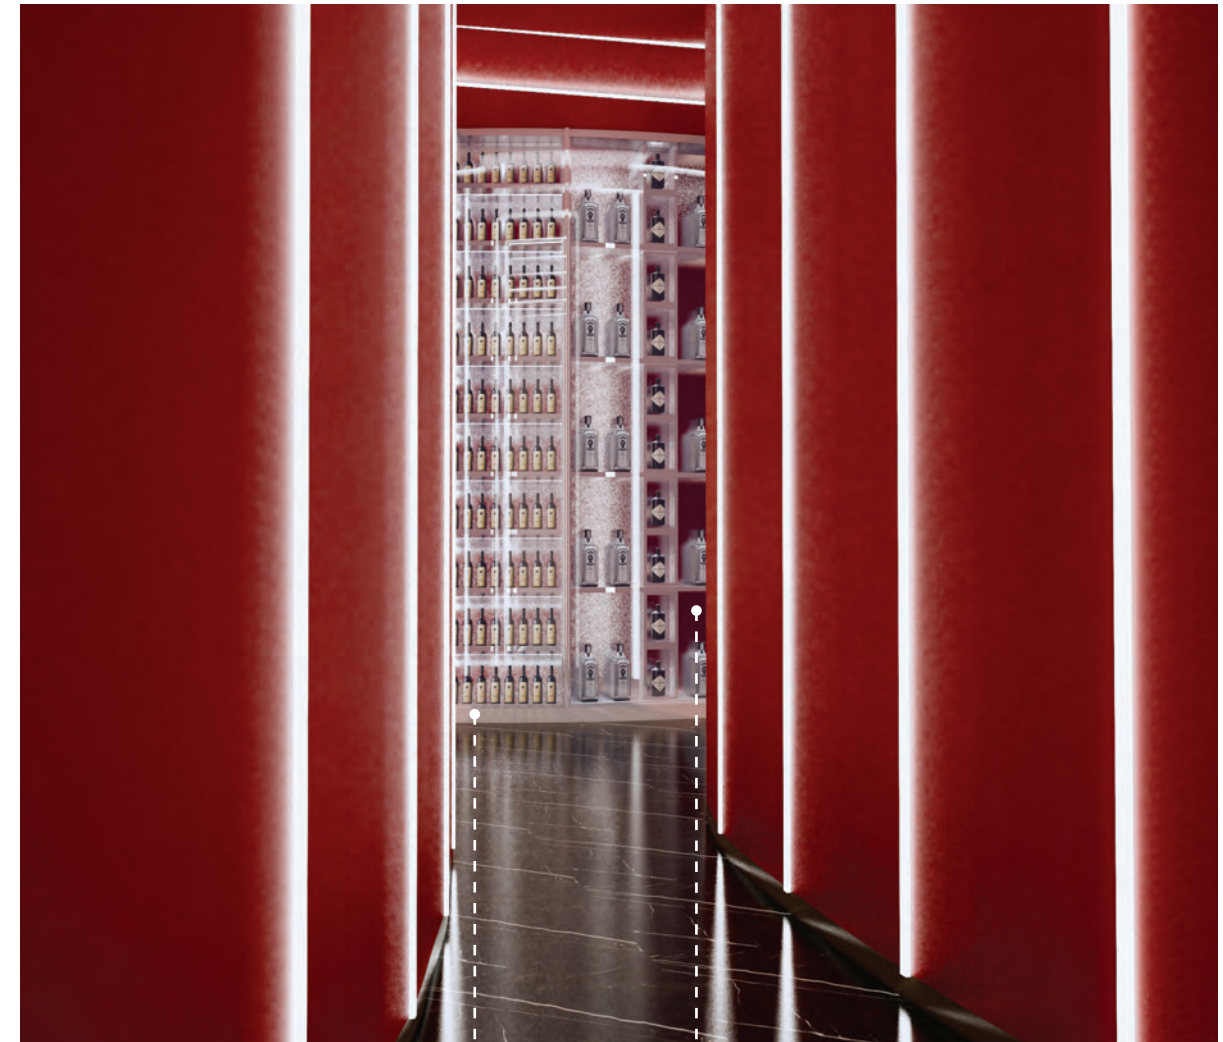

QING BAR REFLECTED CEILING PLAN - "QING" 酒吧天花图

RESTAURANT/BAR ENTRANCE FROM LOBBY CORRIDOR
从大堂走廊到达餐厅酒吧入口处

HIGH GLOSS
RED LACQUER
高亮红漆

POLISHED STONE
FLOORING
抛光石材地面

BRUSHED
BLACK CHROME
拉丝黑色铬金属

BRUSHED
BLACK CHROME
拉丝黑色铬金属