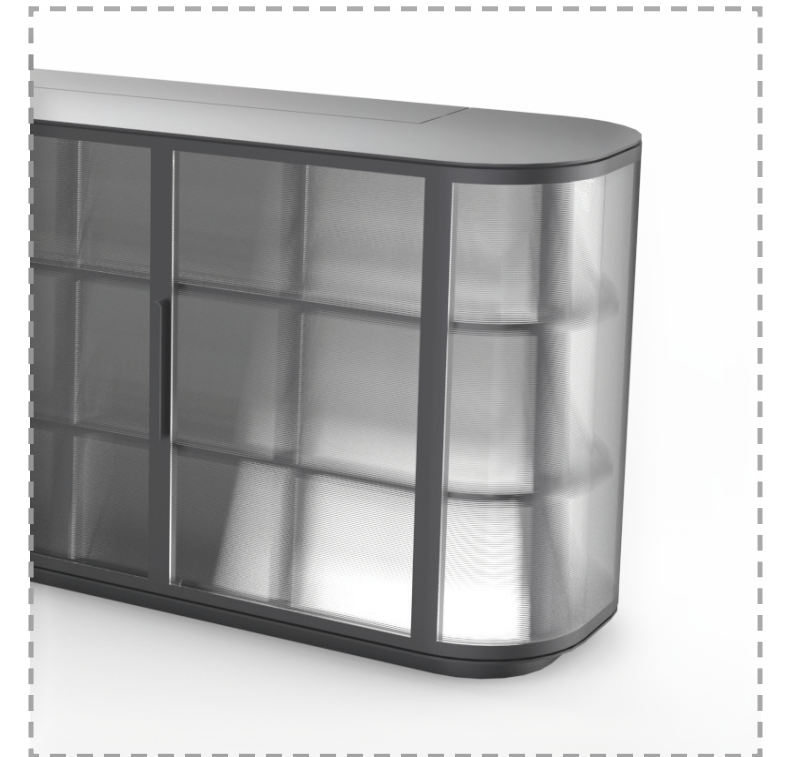

场景  
IN-SITU

电视柜设计  
TV CONSOLE DESIGN

细节  
DETAIL

五金件金属  
HARDWARE METAL

槽纹玻璃  
REEDED GLASS

深色高光漆  
DARK GLOSS  
LACQUER

场景  
IN-SITU

吧椅设计  
BAR STOOL DESIGN