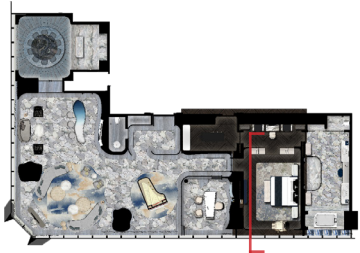

UPSCALE  
高贵基调

BEDROOM AREA 卧室区域

PLAN 平面布置图

PLAN 平面布置图

REFLECTED CEILING PLAN 天花平面图

FOYER VIEW 前厅视图

STUDY VIEW 书房视图

LIVING AREA VIEW 客厅视图

LIVING AREA VIEW 客厅视图

LIVING AREA VIEW 客厅视图

LIVING AREA VIEW 客厅视图

DINING ROOM VIEW 餐厅视图

DINING ROOM VIEW 餐厅视图

BEDROOM AND CLOSET VIEW 卧室及衣橱视图

BEDROOM AND CLOSET VIEW 卧室及衣橱视图

CLOSET VIEW -DOORS CLOSED VIEW 步入式衣橱-门关闭视图

CLOSET VIEW-DOORS OPENED VIEW 步入式衣橱-门开启视图

BATHROOM VIEW 浴室视图

BATHROOM VIEW 浴室视图

BATHROOM VIEW 浴室视图

BATHROOM VIEW 浴室视图

采购家具：  
PURCHASEDPIECES:  
品牌名称：SHAKE  
型号：LOOP SIDE TABLE

场景  
IN-SITU

采购家具：  
PURCHASEDPIECES:  
品牌名称：MERIDIANI  
型号：LEON COFFEE TABLE