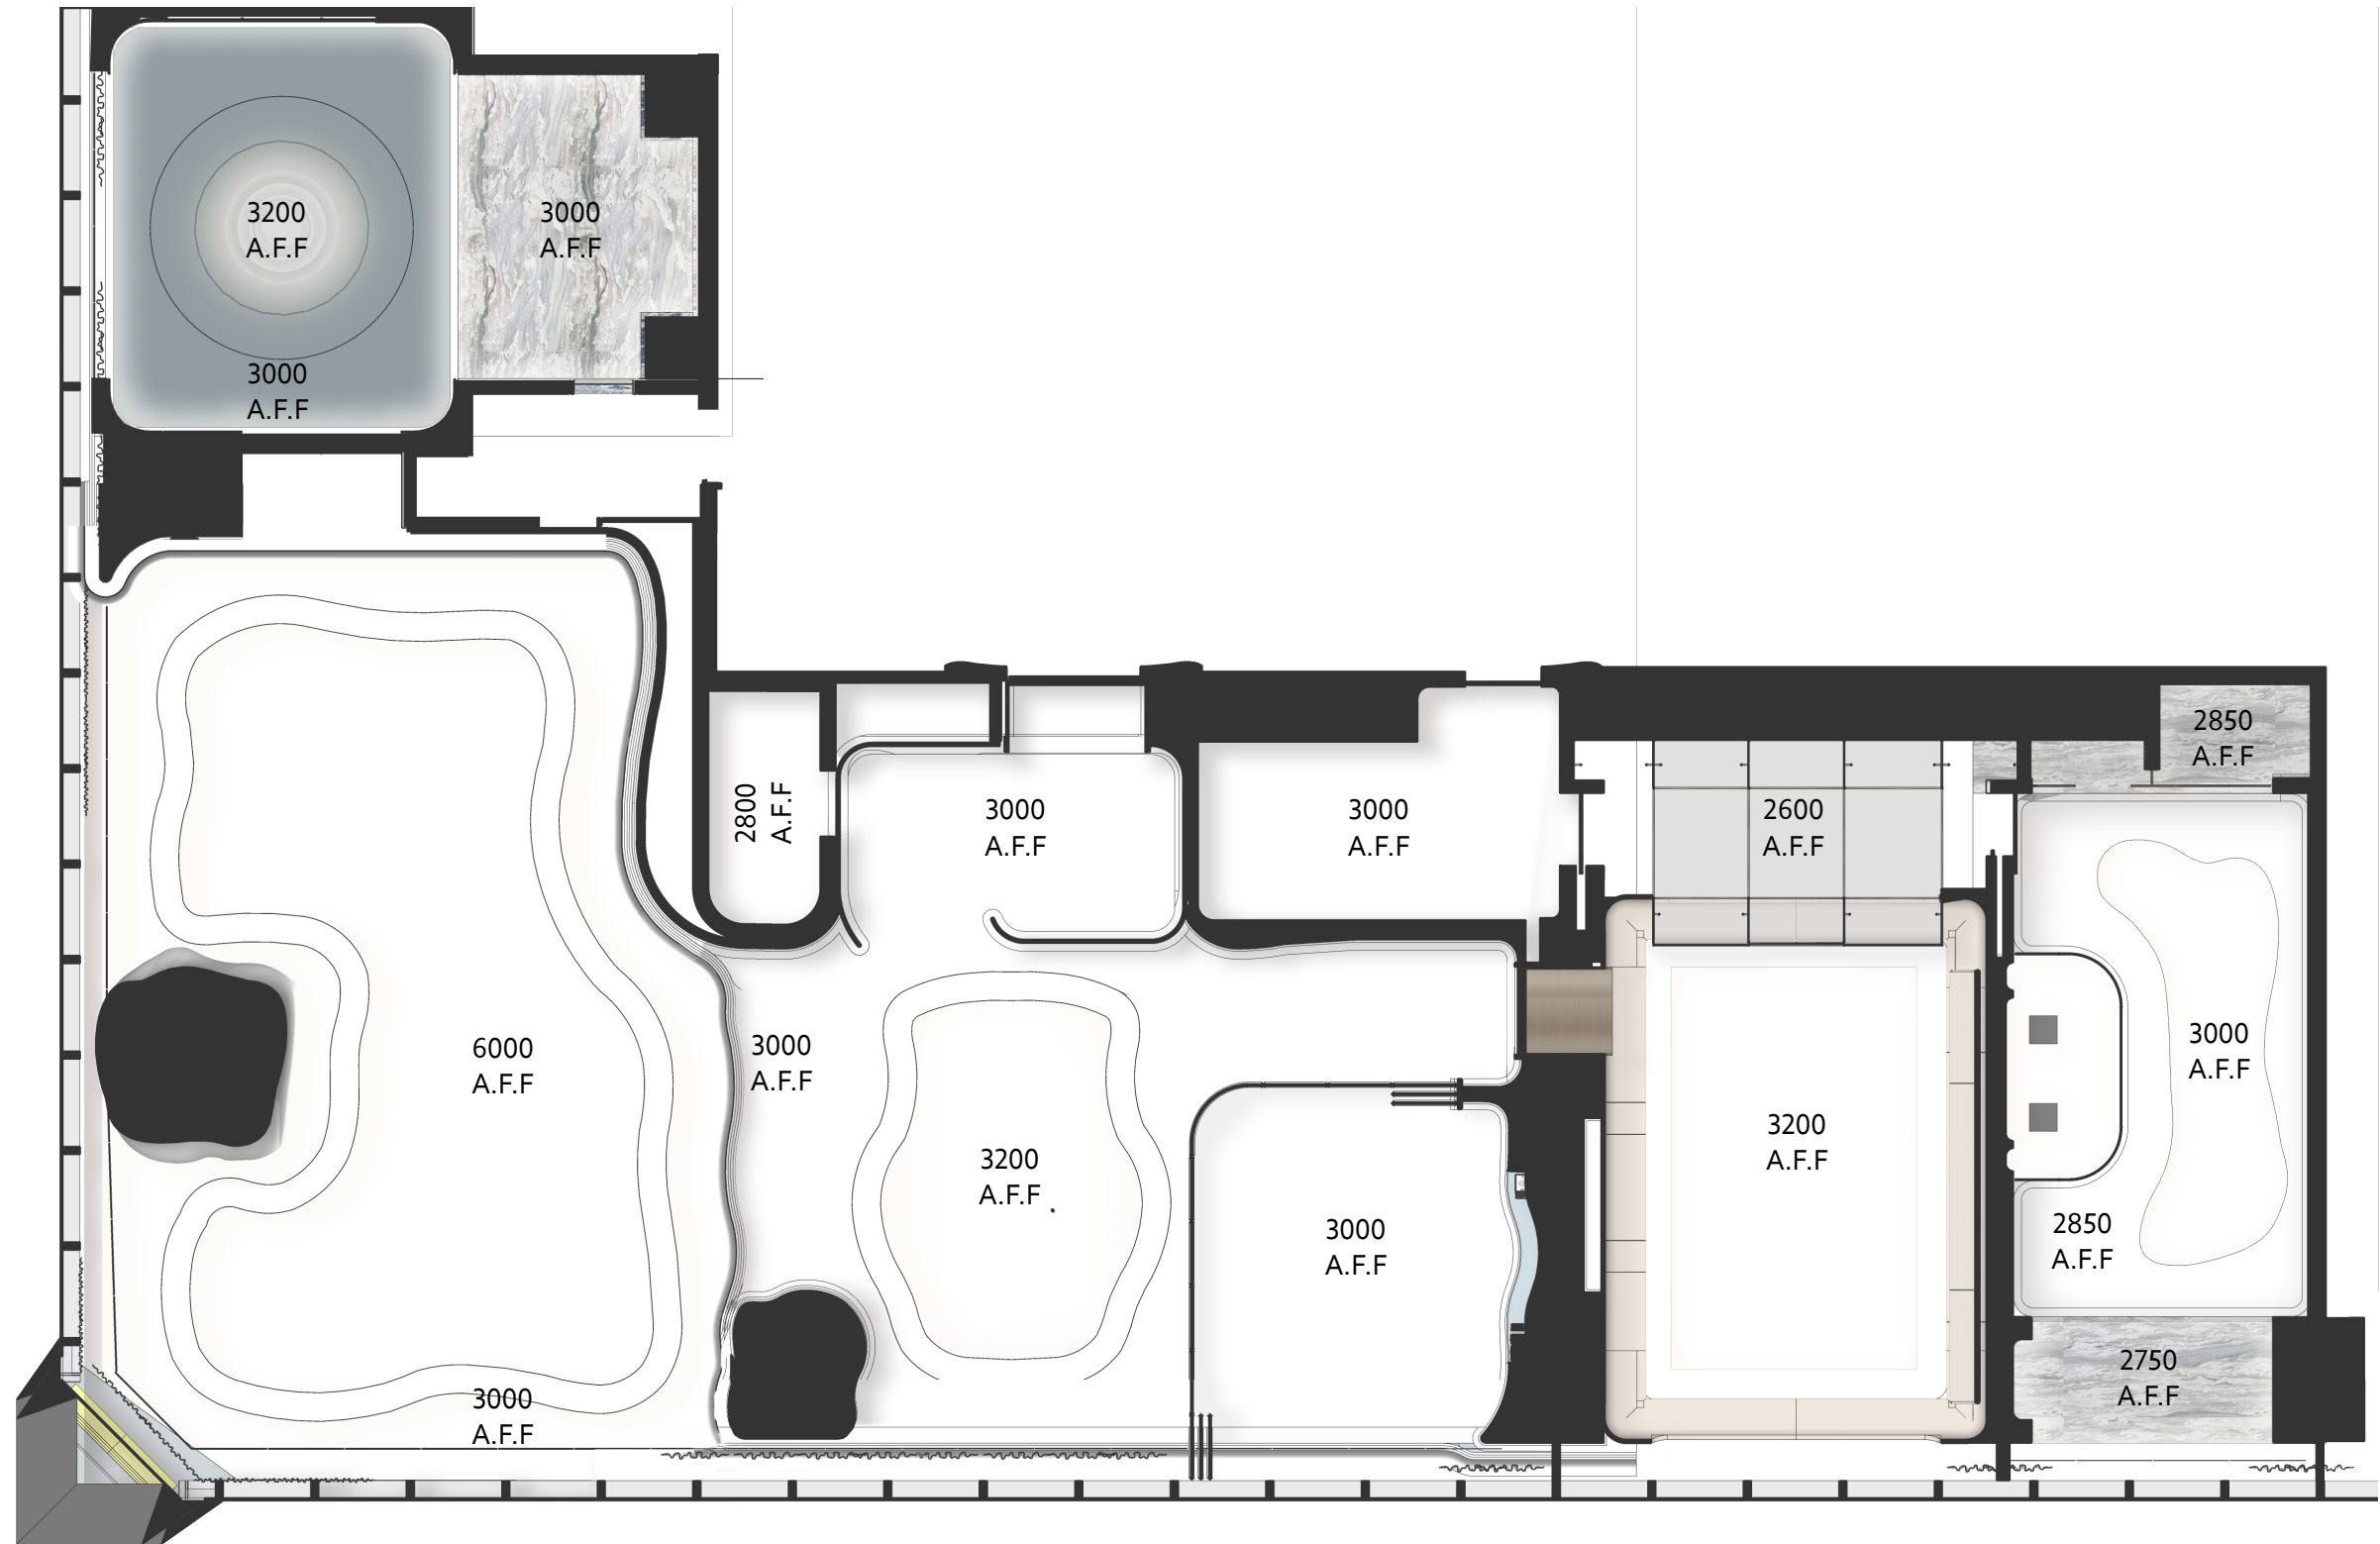

UPSCALE  
高贵基调

BEDROOM AREA 卧室区域

PLAN 平面布置图

PLAN 平面布置图

REFLECTED CEILING PLAN 天花平面图

FOYER VIEW 前厅视图

STUDY VIEW 书房视图

LIVING AREA VIEW 客厅视图

LIVING AREA VIEW 客厅视图

LIVING AREA VIEW 客厅视图

LIVING AREA VIEW 客厅视图

DINING ROOM VIEW 餐厅视图

DINING ROOM VIEW 餐厅视图

BEDROOM AND CLOSET VIEW 卧室及衣橱视图

BEDROOM AND CLOSET VIEW 卧室及衣橱视图

CLOSET VIEW -DOORS CLOSED VIEW 步入式衣橱-门关闭视图

CLOSET VIEW-DOORS OPENED VIEW 步入式衣橱-门开启视图

BATHROOM VIEW 浴室视图

BATHROOM VIEW 浴室视图

BATHROOM VIEW 浴室视图

BATHROOM VIEW 浴室视图

采购家具：  
PURCHASEDPIECES:  
品牌名称：SHAKE  
型号：LOOP SIDE TABLE

场景  
IN-SITU

采购家具：  
PURCHASEDPIECES:  
品牌名称：MERIDIANI  
型号：LEON COFFEE TABLE