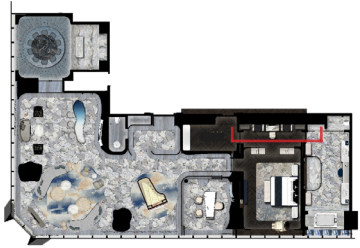

UPSCALE  
高贵基调

BEDROOM AREA 卧室区域

PLAN 平面布置图

PLAN 平面布置图

REFLECTED CEILING PLAN 天花平面图

FOYER VIEW 前厅视图

STUDY VIEW 书房视图

LIVING AREA VIEW 客厅视图

LIVING AREA VIEW 客厅视图

LIVING AREA VIEW 客厅视图

LIVING AREA VIEW 客厅视图

DINING ROOM VIEW 餐厅视图

DINING ROOM VIEW 餐厅视图

BEDROOM AND CLOSET VIEW 卧室及衣橱视图

BEDROOM AND CLOSET VIEW 卧室及衣橱视图

CLOSET VIEW -DOORS CLOSED VIEW 步入式衣橱-门关闭视图

CLOSET VIEW-DOORS OPENED VIEW 步入式衣橱-门开启视图

BATHROOM VIEW 浴室视图

BATHROOM VIEW 浴室视图

BATHROOM VIEW 浴室视图

BATHROOM VIEW 浴室视图

采购家具：  
PURCHASEDPIECES:  
品牌名称：SHAKE  
型号：LOOP SIDE TABLE

场景  
IN-SITU

采购家具：  
PURCHASEDPIECES:  
品牌名称：MERIDIANI  
型号：LEON COFFEE TABLE