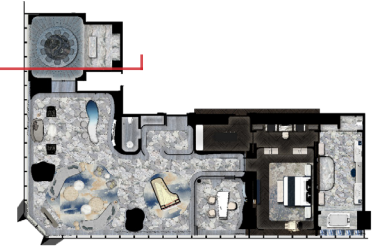

UPSCALE  
高贵基调

BEDROOM AREA 卧室区域

PLAN 平面布置图

PLAN 平面布置图

REFLECTED CEILING PLAN 天花平面图

FOYER VIEW 前厅视图

STUDY VIEW 书房视图

LIVING AREA VIEW 客厅视图

LIVING AREA VIEW 客厅视图

LIVING AREA VIEW 客厅视图

LIVING AREA VIEW 客厅视图

DINING ROOM VIEW 餐厅视图

DINING ROOM VIEW 餐厅视图

BEDROOM AND CLOSET VIEW 卧室及衣橱视图

BEDROOM AND CLOSET VIEW 卧室及衣橱视图

CLOSET VIEW -DOORS CLOSED VIEW 步入式衣橱-门关闭视图

CLOSET VIEW-DOORS OPENED VIEW 步入式衣橱-门开启视图

BATHROOM VIEW 浴室视图

BATHROOM VIEW 浴室视图

BATHROOM VIEW 浴室视图

BATHROOM VIEW 浴室视图

采购家具：  
PURCHASEDPIECES:  
品牌名称：SHAKE  
型号：LOOP SIDE TABLE

场景  
IN-SITU

采购家具：  
PURCHASEDPIECES:  
品牌名称：MERIDIANI  
型号：LEON COFFEE TABLE