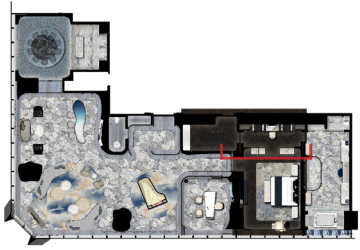

UPSCALE  
高贵基调

BEDROOM AREA 卧室区域

PLAN 平面布置图

PLAN 平面布置图

REFLECTED CEILING PLAN 天花平面图

FOYER VIEW 前厅视图

STUDY VIEW 书房视图

LIVING AREA VIEW 客厅视图

LIVING AREA VIEW 客厅视图

LIVING AREA VIEW 客厅视图

LIVING AREA VIEW 客厅视图

DINING ROOM VIEW 餐厅视图

DINING ROOM VIEW 餐厅视图

BEDROOM AND CLOSET VIEW 卧室及衣橱视图

BEDROOM AND CLOSET VIEW 卧室及衣橱视图

CLOSET VIEW -DOORS CLOSED VIEW 步入式衣橱-门关闭视图

CLOSET VIEW-DOORS OPENED VIEW 步入式衣橱-门开启视图

BATHROOM VIEW 浴室视图

BATHROOM VIEW 浴室视图

BATHROOM VIEW 浴室视图

BATHROOM VIEW 浴室视图

采购家具：  
PURCHASEDPIECES:  
品牌名称：SHAKE  
型号：LOOP SIDE TABLE

场景  
IN-SITU

采购家具：  
PURCHASEDPIECES:  
品牌名称：MERIDIANI  
型号：LEON COFFEE TABLE