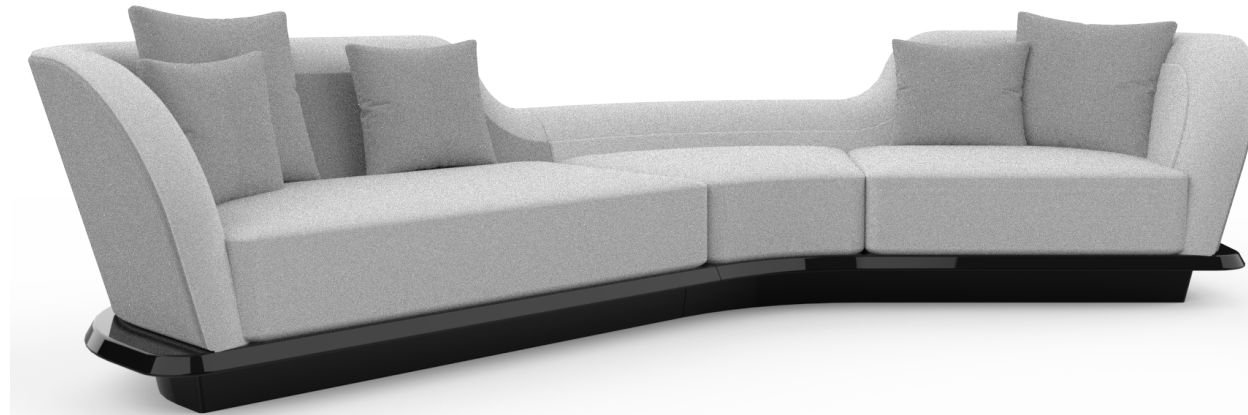

定制沙发设计
CUSTOM SOFA DESIGN