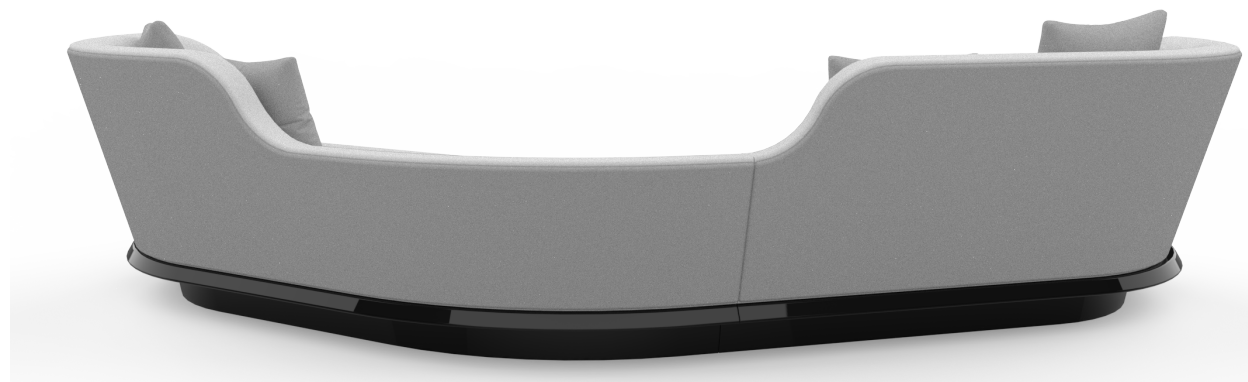

定制沙发设计
CUSTOM SOFA DESIGN