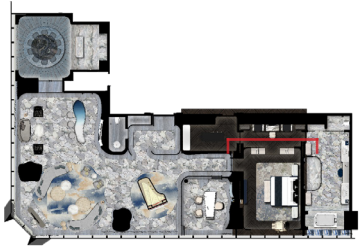

UPSCALE  
高贵基调

BEDROOM AREA 卧室区域

PLAN 平面布置图

PLAN 平面布置图

REFLECTED CEILING PLAN 天花平面图

FOYER VIEW 前厅视图

STUDY VIEW 书房视图

LIVING AREA VIEW 客厅视图

LIVING AREA VIEW 客厅视图

LIVING AREA VIEW 客厅视图

LIVING AREA VIEW 客厅视图

DINING ROOM VIEW 餐厅视图

DINING ROOM VIEW 餐厅视图

BEDROOM AND CLOSET VIEW 卧室及衣橱视图

BEDROOM AND CLOSET VIEW 卧室及衣橱视图

CLOSET VIEW -DOORS CLOSED VIEW 步入式衣橱-门关闭视图

CLOSET VIEW-DOORS OPENED VIEW 步入式衣橱-门开启视图

BATHROOM VIEW 浴室视图

BATHROOM VIEW 浴室视图

BATHROOM VIEW 浴室视图

BATHROOM VIEW 浴室视图

采购家具：  
PURCHASEDPIECES:  
品牌名称：SHAKE  
型号：LOOP SIDE TABLE

场景  
IN-SITU

采购家具：  
PURCHASEDPIECES:  
品牌名称：MERIDIANI  
型号：LEON COFFEE TABLE