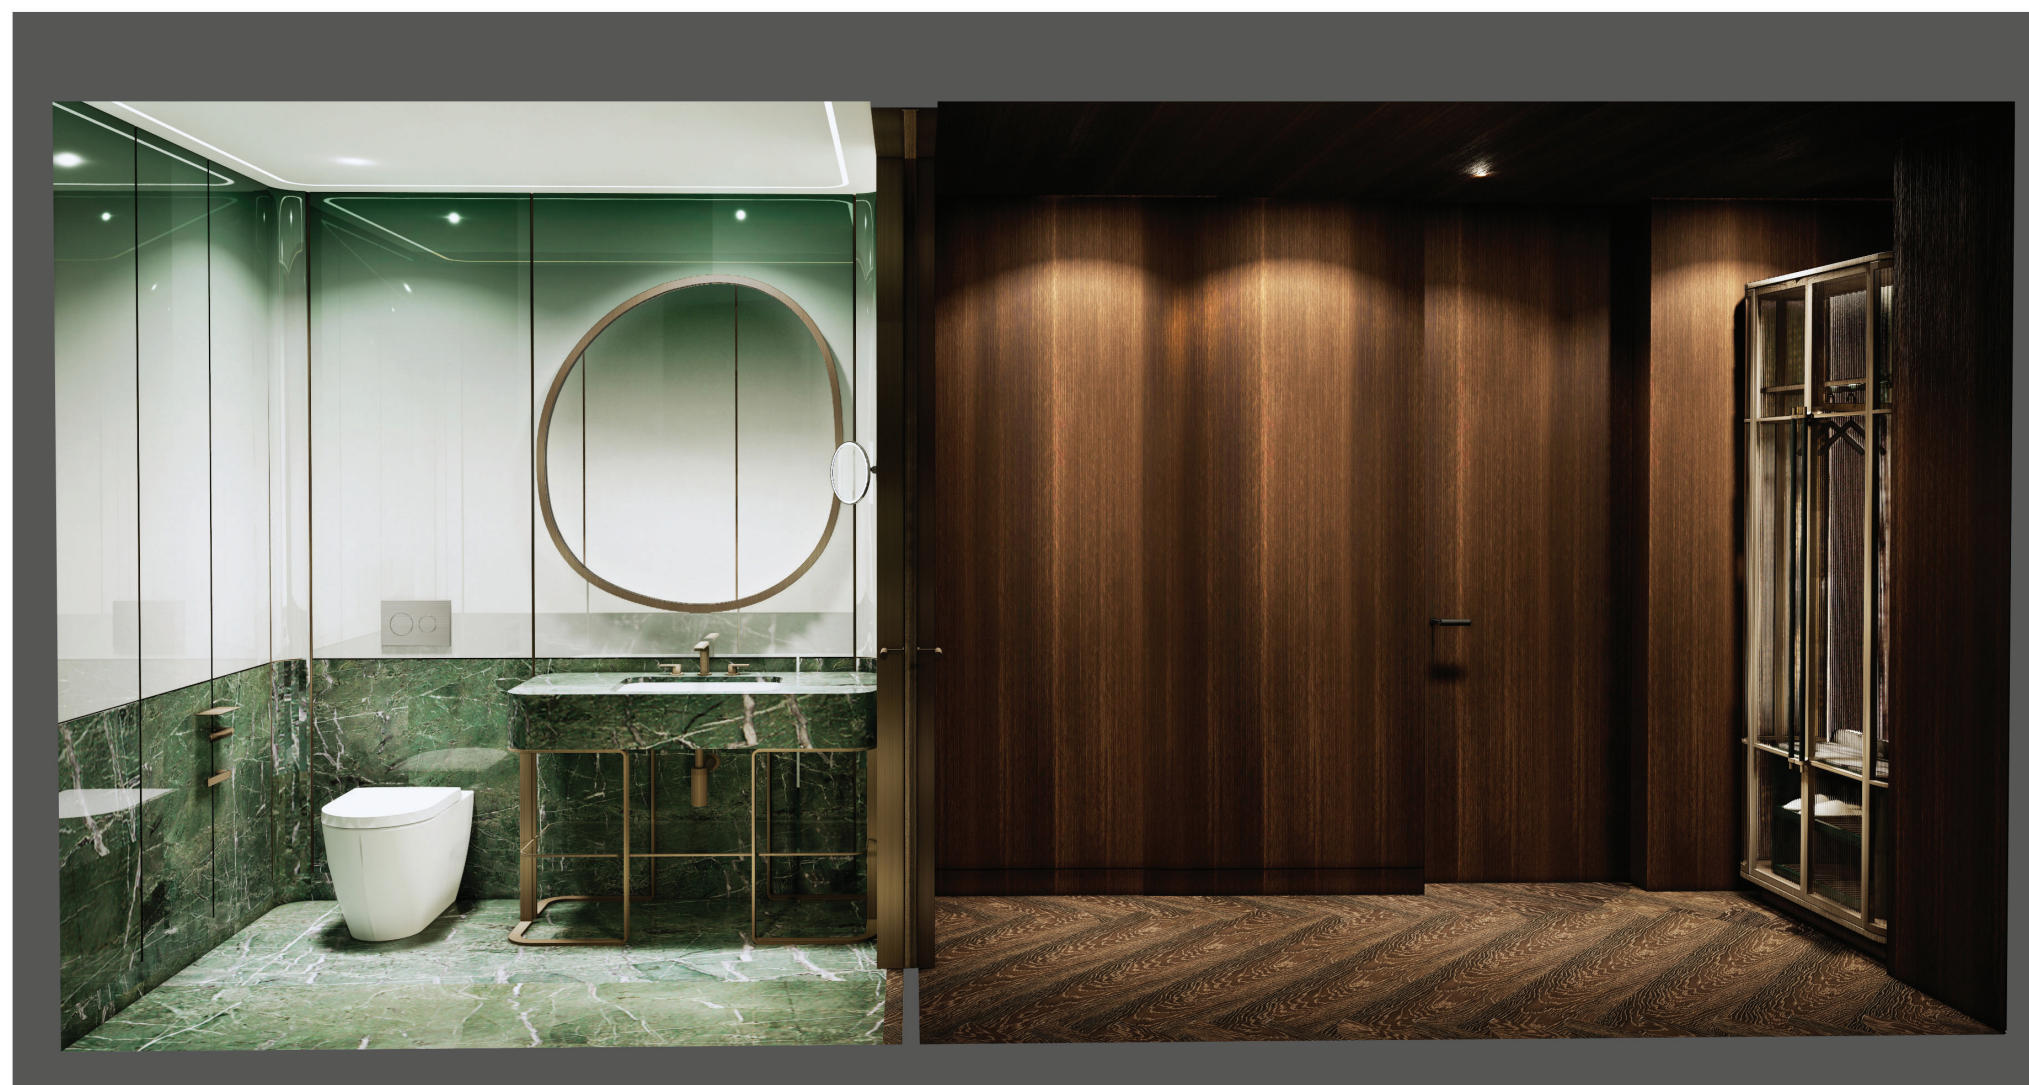

BESPOKE ART
定制艺术品

BALANCED
平衡美感

LIBRARY 图书室

PLAN 平面图

REFLECTED CEILING PLAN 天花平面图

POWDER ROOM AND FOYER VIEWS
盥洗室和前厅视图

LIVING AREA VIEWS
客厅视图

LIVING AREA VIEWS
客厅视图