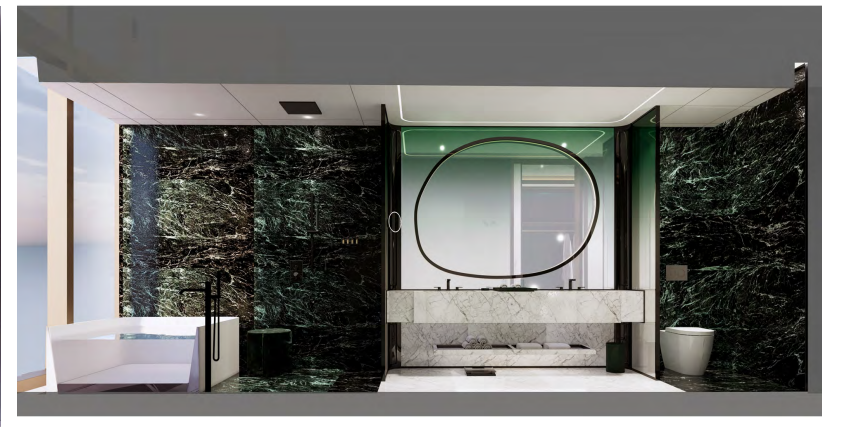

Headboard Stitching
床头板艺术

Bench Grey Velvet
床尾凳浅灰色布料

KING BED & BED-END BENCH
卧室大床和床尾凳组合

FF&E Wood
软装木材

Brushed Bronze
Metal
拉丝铜金属

Grey Velvet
浅灰色天鹅绒

MAKE-UP TABLE SET
梳妆台组合

LIVING & DINING AREA RUG
客厅和用餐区块毯