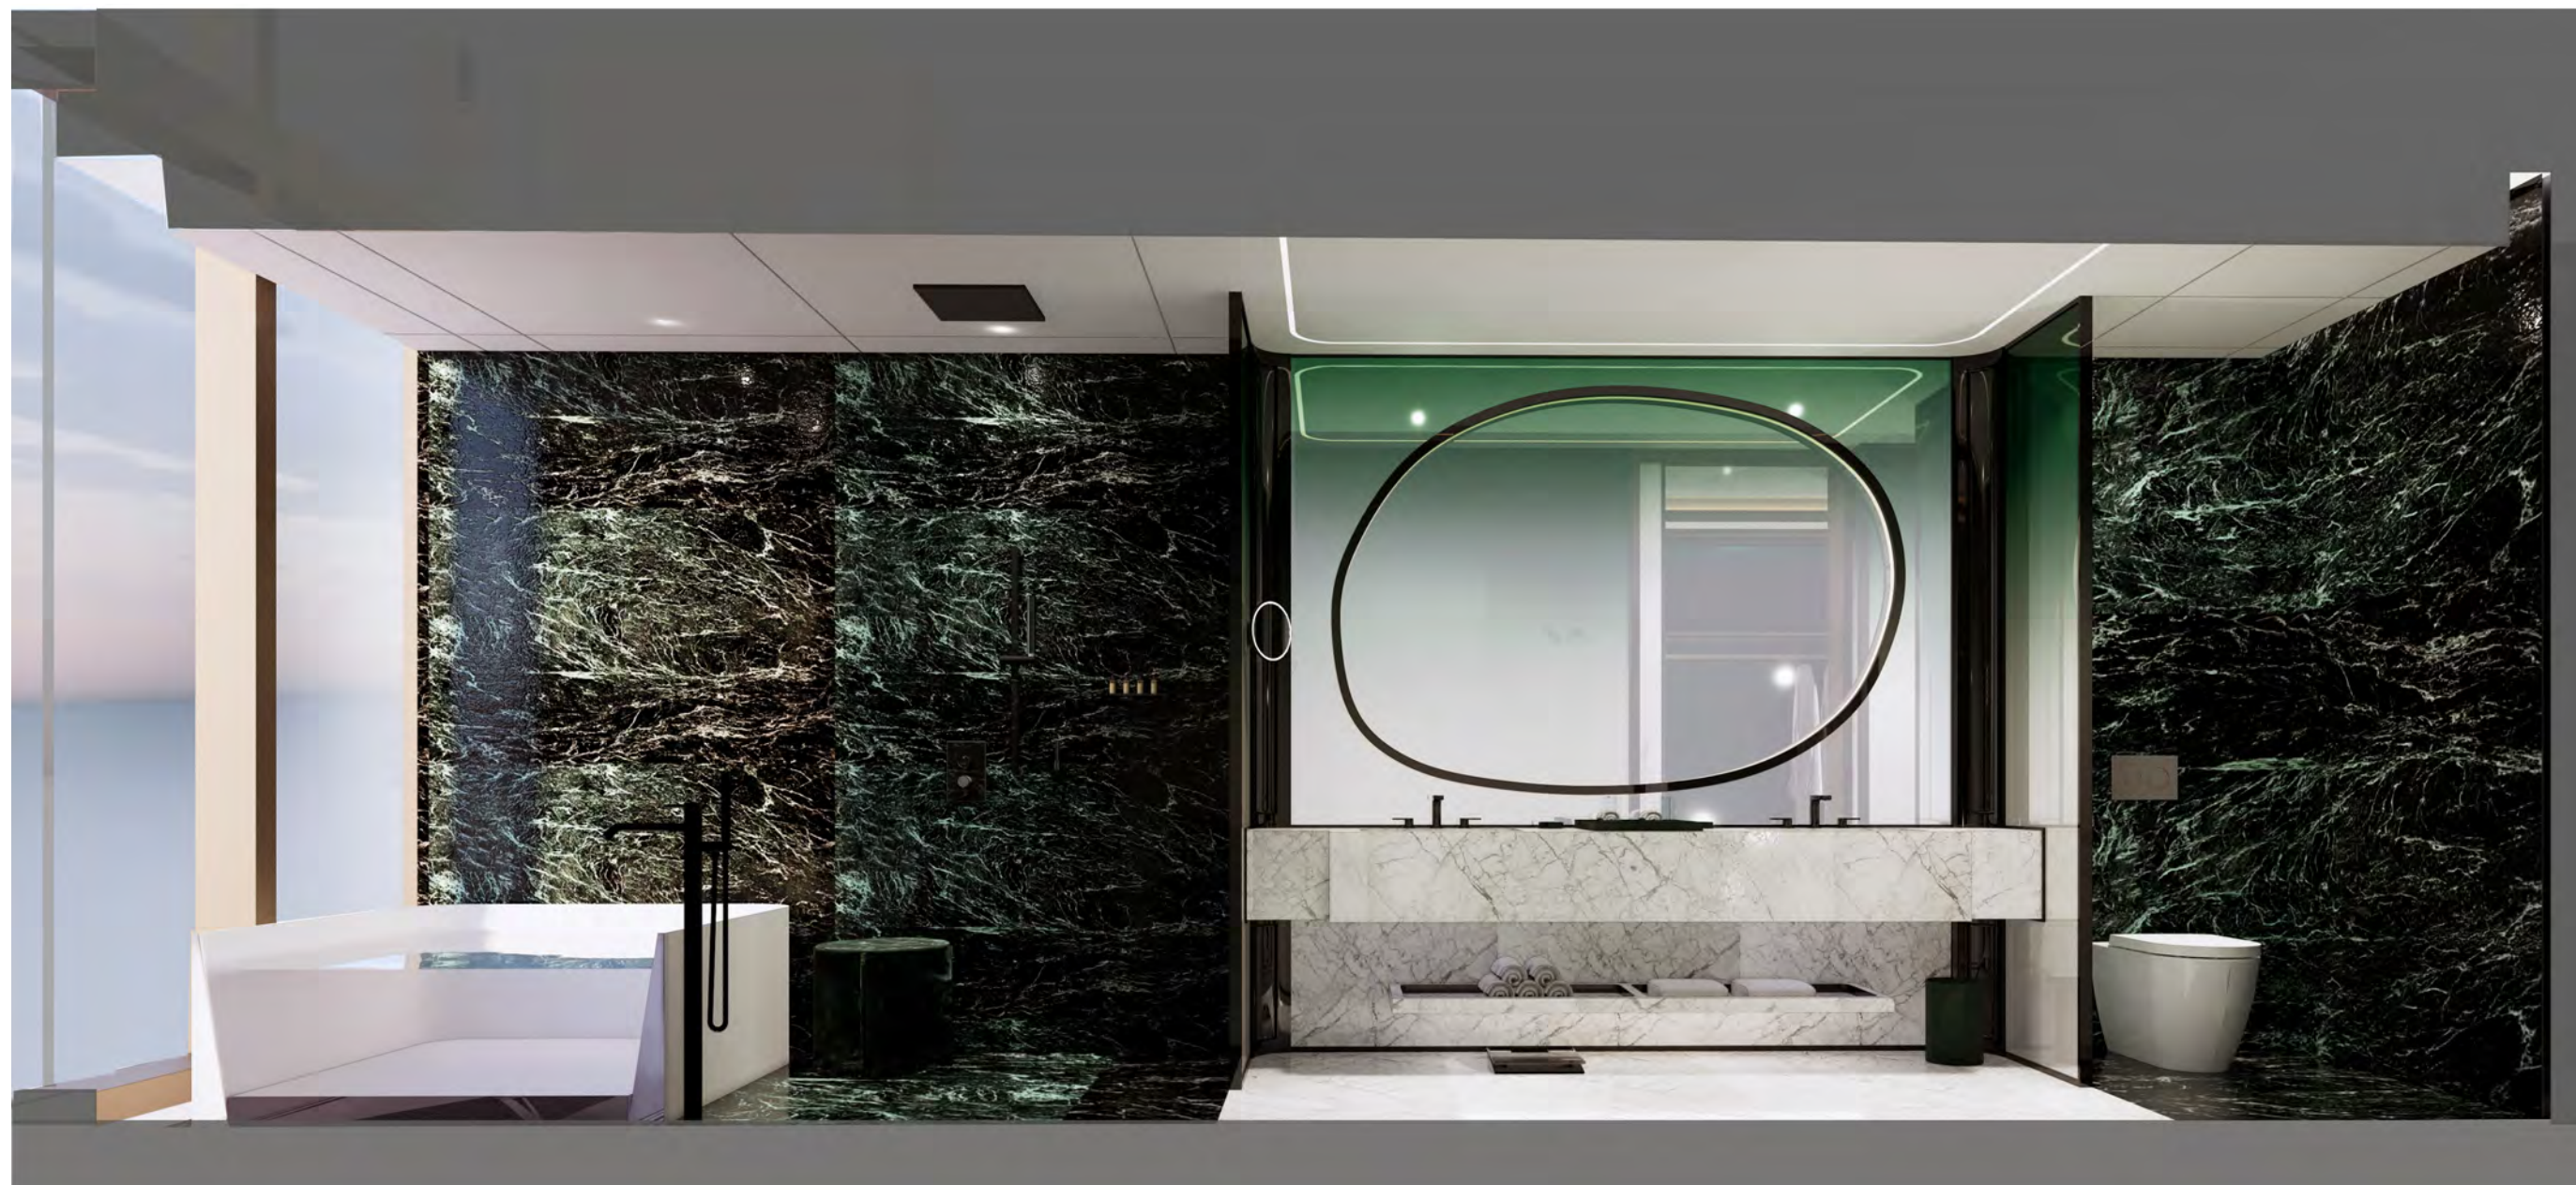

LIVING ROOM VIEW 客厅视图

BEDROOM FOYER
卧室前厅

BEDROOM VIEW
卧室视图

BEDROOM VIEW
卧室视图

High Gloss Lacquer
高光漆

Leather Screen
皮革屏风

WALK-IN CLOSET VIEW
步入式衣橱视图

Luggage Rack and Safe Drawer
行李架及保險箱抽屜

WALK-IN CLOSET VIEW
步入式衣櫥视图

BATHROOM SECTION
浴室视图

FF&E COLLECTION
家具软装

FF&E Wood
软装木材

Green Gradient
Mirror
绿色渐变镜面

Brushed Bronze
Metal
拉丝铜金属

Green Lacquer
墨绿色喷漆

Arabescato
Orobico Black
大理石