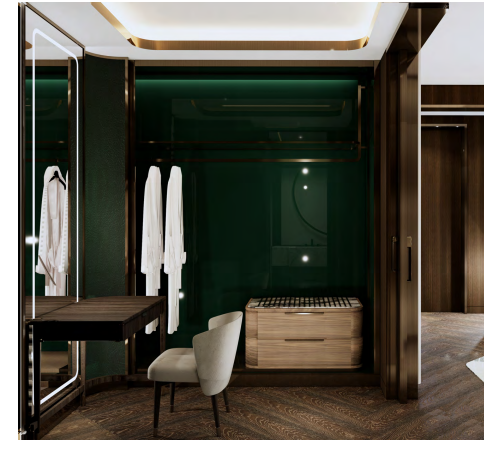

Headboard Stitching
床头板艺术

Bench Grey Velvet
床尾凳浅灰色布料

KING BED & BED-END BENCH
卧室大床和床尾凳组合

FF&E Wood
软装木材

Brushed Bronze
Metal
拉丝铜金属

Grey Velvet
浅灰色天鹅绒

MAKE-UP TABLE SET
梳妆台组合

LIVING & DINING AREA RUG
客厅和用餐区块毯