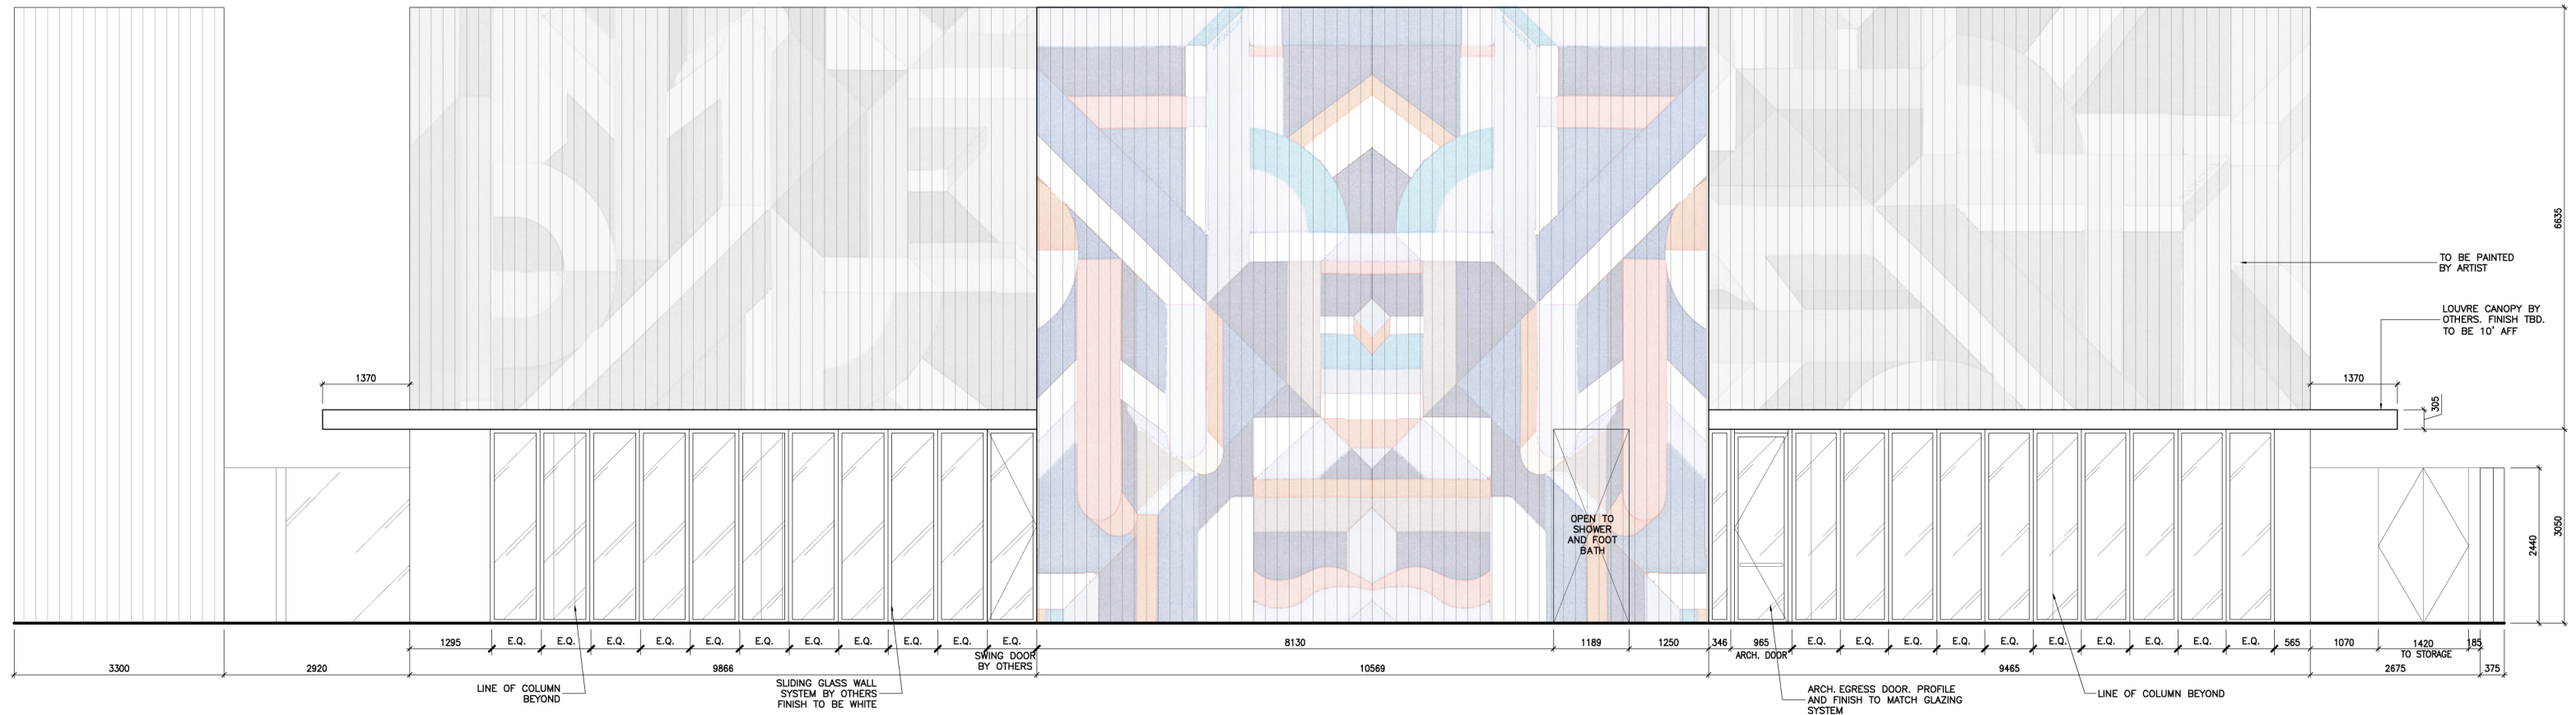

THE SPACE 02 FLOOR FINISHES PLAN

THE SPACE 03 INTERIOR ELEVATIONS

4 ELEVATION  
N.T.S

3 ELEVATION  
N.T.S

2 ELEVATION  
N.T.S

1 ELEVATION  
N.T.S

THE SPACE 03 INTERIOR ELEVATIONS

7 ELEVATION  
N.T.S

6 ELEVATION  
N.T.S

5 ELEVATION  
N.T.S

THE SPACE 03 EXTERIOR ELEVATION- OPTION 1

OPT1 ELEVATION  
N.T.S

THE SPACE 03 EXTERIOR ELEVATION- OPTION 2

OPT2 ELEVATION  
N.T.S

FF&E 04 FURNITURE LAYOUT PLAN- DAY TIME